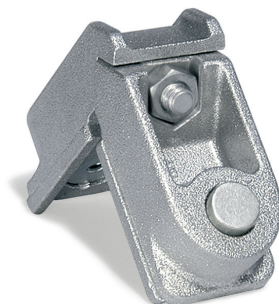

Squadrette in alluminio meccaniche con dado

Aluminium corner-joints with nut

1155

Squadretta in alluminio con dado

Aluminium corner-joint with nut
 Équerre aluminium à pion
 Eckverbinder aus Aluminium mit Mutter
 Escuadra en aluminio con dado
 Угол с гайкой – алюминий

CODE	ART.	L mm	H mm	A mm	B mm	F mm	Ø mm
12223505	1155	25	17,1	22	11X6	41	10,5

Finishing: Burattatura e sabbatura / Tumbling and sand blasting / Polissage au tonneau et sablage
 Trommelschleifen und Sandstrahlen / Pulido por frotación y limpieza con chorro de arena
 Просивание и пескоструйная обработка