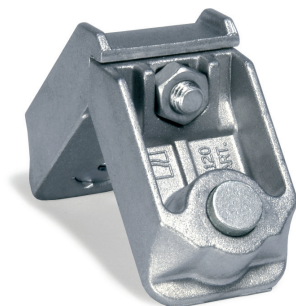

Squadrette in alluminio meccaniche con dado

Aluminium corner-joints with nut

1120

Squadretta in alluminio con dado

Aluminium corner-joint with nut
 Équerre aluminium à pion
 Eckverbinder aus Aluminium mit Mutter
 Escuadra en aluminio con dado
 Угол с гайкой – алюминий

CODE	ART.	L mm	H mm	A mm	B mm	F mm	Ø mm
12217005	1120	28,4	14,6	21	11X6	41	10,5

Finishing: Burattatura e sabbiatura / Tumbling and sand blasting / Polissage au tonneau et sablage
 Trommelschleifen und Sandstrahlen / Pulido por fricción y limpieza con chorro de arena
 Просеивание и пескоструйная обработка