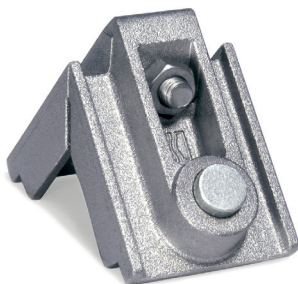

Squadrette in alluminio meccaniche con dado

Aluminium corner-joints with nut

1107

Squadretta in alluminio con dado

Aluminium corner-joint with nut
 Équerre aluminium à pion
 Eckverbinder aus Aluminium mit Mutter
 Escuadra en aluminio con dado
 Угол с гайкой – алюминий

CODE	ART.	L mm	H mm	A mm	B mm	F mm	Ø mm
12211005	1107	35,8	20,2	21	11X6	40	10,5

Finishing: Burattatura e sabbiatura / Tumbling and sand blasting / Polissage au tonneau et sablage
 Trommelschleifen und Sandstrahlen / Pulido por fricción y limpieza con chorro de arena
 Просеивание и пескоструйная обработка