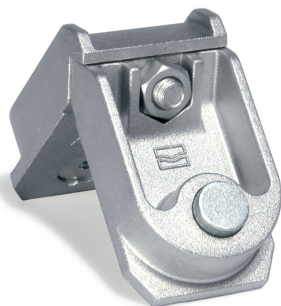

Squadrette in alluminio meccaniche con dado

Aluminium corner-joints with nut

1186

Squadretta in alluminio con dado

Aluminium corner-joint with nut
 Équerre aluminium à pion
 Eckverbinder aus Aluminium mit Mutter
 Escuadra en aluminio con dado
 Угол с гайкой – алюминий

CODE	ART.	L mm	H mm	A mm	B mm	F mm	Ø mm
12245505	1186	30,8	13,5	20,6	11x6	41,5	10,5

Finishing: Burattatura e sabbatura / Tumbling and sand blasting / Polissage au tonneau et sablage
 Trommelschleifen und Sandstrahlen / Pulido por frotación y limpieza con chorro de arena
 Просеивание и пескоструйная обработка