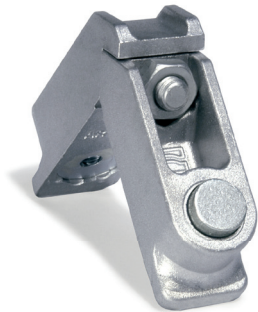

Squadrette in alluminio meccaniche con dado

Aluminium corner-joints with nut

1124

Squadretta in alluminio con dado

Aluminium corner-joint with nut
 Équerre aluminium à pion
 Eckverbinder aus Aluminium mit Mutter
 Escuadra en aluminio con dado
 Угол с гайкой – алюминий

CODE	ART.	L mm	H mm	A mm	B mm	F mm	Ø mm
12239505	1124	17	14	21	11X6	41	10,5

Finishing: Burattatura e sabbiatura / Tumbling and sand blasting / Polissage au tonneau et sablage
 Trommelschleifen und Sandstrahlen / Pulido por fricción y limpieza con chorro de arena
 Просивание и пескоструйная обработка