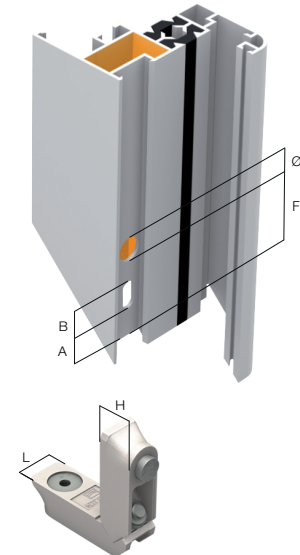

Squadrette in alluminio meccaniche con dado

Aluminium corner-joints with nut

1124

Squadretta in alluminio con dado

Aluminium corner-joint with nut
 Équerre aluminium à pion
 Eckverbinder aus Aluminium mit Mutter
 Escuadra en aluminio con dado
 Угол с гайкой – алюминий

CODE	ART.	L mm	H mm	A mm	B mm	F mm	Ø mm
12239505	1124	17	14	21	11X6	41	10,5

Finishing: Burattatura e sabbiatura / Tumbling and sand blasting / Polissage au tonneau et sablage
 Trommelschleifen und Sandstrahlen / Pulido por fricción y limpieza con chorro de arena
 Просивание и пескоструйная обработка