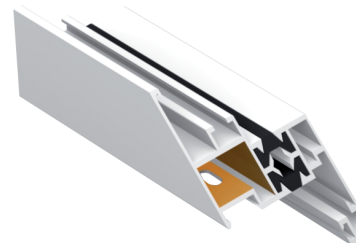

Squadrette in alluminio meccaniche con dado

Aluminium corner-joints with nut

1124

Squadretta in alluminio con dado

Aluminium corner-joint with nut
 Équerre aluminium à pion
 Eckverbinder aus Aluminium mit Mutter
 Escuadra en aluminio con dado
 Угол с гайкой – алюминий