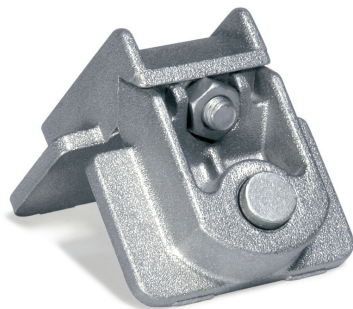

Squadrette in alluminio meccaniche con dado

Aluminium corner-joints with nut

1191

Squadretta in alluminio con dado

Aluminium corner-joint with nut
 Équerre aluminium à pion
 Eckverbinder aus Aluminium mit Mutter
 Escuadra en aluminio con dado
 Угол с гайкой – алюминий

CODE	ART.	L mm	H mm	A mm	B mm	F mm	Ø mm
12239005	1191	45,9	14,4	22	11x6	37	10,5

Finishing: Burattatura e sabbiatura / Tumbling and sand blasting / Polissage au tonneau et sablage
 Trommelschleifen und Sandstrahlen / Pulido por fricción y limpieza con chorro de arena
 Просеивание и пескоструйная обработка