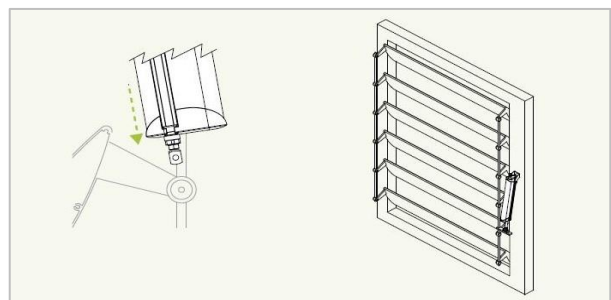

ΕΦΑΡΜΟΓΕΣ ΑΝΟΙΓΜΑΤΩΝ

ΠΕΡΙΓΡΑΦΗ	R60/300 230V BASIC	R60/300 24V BASIC	R60/500 230V BASIC	R60/500 24V BASIC
Τάση λειτουργίας	230VAC	24VDC	230VAC	24VDC
Ισχύς κατανάλωσης	41W	41W	41W	41W
Μέγιστη ένταση	0.33A	1.70A	0.33A	1.70A
Μέγιστη ώθηση	600N	600N	600N	600N
Ταχύτ. χωρίς φορτίο	10mm/sec	10mm/sec	10mm/sec	10mm/sec
Λειτουργία	S2 - 4min	S2 - 4min	S2 - 4min	S2 - 4min
Επίπεδο προστασίας	IP44	IP44	IP44	IP44
Θερμ. λειτουργίας	-5oC/+50oC'	-5oC/+50oC'	-5oC/+50oC'	-5oC/+50oC'
Παράλληλη λειτουργ.	Μέγιστος αριθμός ηλεκτρομειωτήρων 30 με πίνακα αυτοματισμού SEAV 2119			
Μήκος οδευσης	180-225-300mm	180-225-300mm	500mm	500mm
Μήκος L (mm)	420	420	620	620
Βάρος	1,90Kg	1,90Kg	2,30Kg	2,30Kg

ΔΙΑΣΤΑΣΕΙΣ

ΠΡΟΒΟΛΗ ΘΟΛΩΝ

ΑΝΟΙΓΜΑ ΠΕΡΣΙΔΩΝ

ΕΞΟΠΛΙΣΜΟΣ ΚΙΤ

ΣΕΤ ΣΤΕΡΕΩΣΗΣ

ΑΝΤΑΠΤΟΡΑΣ ΕΜΒΟΛΟΥ

ΠΡΟΤΕΙΝΟΜΕΝΟΣ ΕΞΟΠΛΙΣΜΟΣ

ΕΞΟΠΛΙΣΜΟΣ ΕΛΕΓΧΟΥ