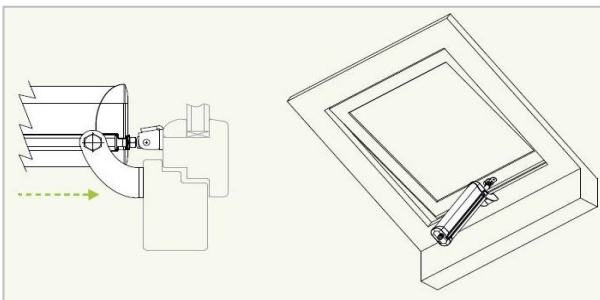

ΕΦΑΡΜΟΓΕΣ ΑΝΟΙΓΜΑΤΩΝ

ΠΕΡΙΓΡΑΦΗ	R60/300 230V BASIC	R60/300 24V BASIC	R60/500 230V BASIC	R60/500 24V BASIC
Τάση λειτουργίας	230VAC	24VDC	230VAC	24VDC
Ισχύς κατανάλωσης	41W	41W	41W	41W
Μέγιστη ένταση	0.33A	1.70A	0.33A	1.70A
Μέγιστη ώθηση	600N	600N	600N	600N
Ταχύτ. χωρίς φορτίο	10mm/sec	10mm/sec	10mm/sec	10mm/sec
Λειτουργία	S2 - 4min	S2 - 4min	S2 - 4min	S2 - 4min
Επίπεδο προστασίας	IP44	IP44	IP44	IP44
Θερμ. λειτουργίας	-5oC/+50oC'	-5oC/+50oC'	-5oC/+50oC'	-5oC/+50oC'
Παράλληλη λειτουργ.	Μέγιστος αριθμός ηλεκτρομειωτήρων 30 με πίνακα αυτοματισμού SEAV 2119			
Μήκος οδευσης	180-225-300mm	180-225-300mm	500mm	500mm
Μήκος L (mm)	420	420	620	620
Βάρος	1,90Kg	1,90Kg	2,30Kg	2,30Kg

ΔΙΑΣΤΑΣΕΙΣ

ΠΡΟΒΟΛΗ ΘΟΛΩΝ

ΑΝΟΙΓΜΑ ΠΕΡΣΙΔΩΝ

ΕΞΟΠΛΙΣΜΟΣ ΚΙΤ

ΣΕΤ ΣΤΕΡΕΩΣΗΣ

ΑΝΤΑΠΤΟΡΑΣ ΕΜΒΟΛΟΥ

ΠΡΟΤΕΙΝΟΜΕΝΟΣ ΕΞΟΠΛΙΣΜΟΣ

ΕΞΟΠΛΙΣΜΟΣ ΕΛΕΓΧΟΥ