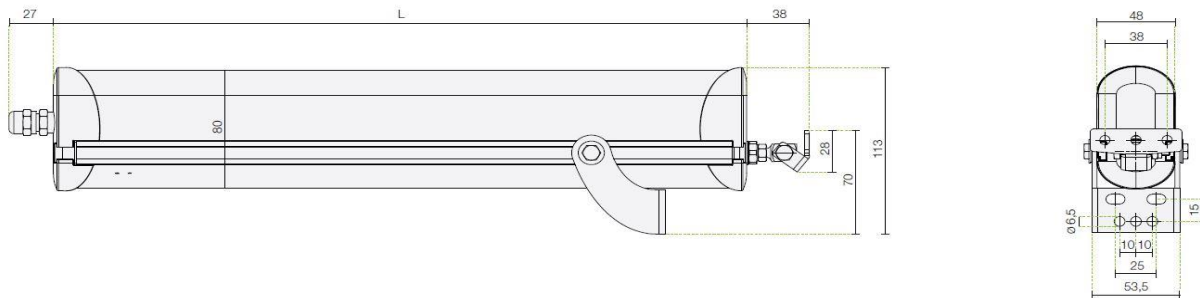

ΔΙΑΣΤΑΣΕΙΣ