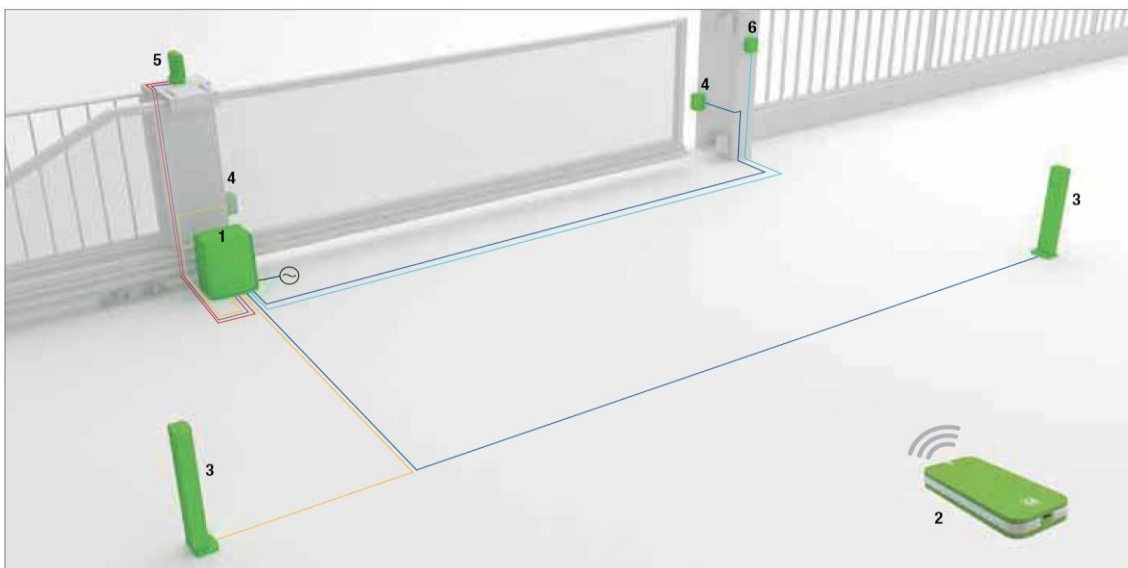

► **Πίνακας ελέγχου**

Προεγκατεστημένες κλέμες σύνδεσης. Πολύ εύκολος στη χρήση και προγραμματισμό του.

ΣΥΝΔΕΣΜΟΛΟΓΙΑ

1. OPEN
2. T/X
3. ΚΟΛΩΝΑΚΙΑ
4. ΦΩΤΟΚΥΤΤΑΡΑ
5. ΦΩΣ ΦΛΑΣ
6. ΜΠΟΥΤΟΝ

230VAC	Περιγραφή	Μήκος έως 20m	Μήκος 20m έως 50m
	Παροχή λειτουργίας	3Gx1.5mm ²	3Gx2.5mm ²
	Φως Φλας	4Gx1.5mm ²	4Gx2.5mm ²
	Φωτοκύτταρο RX	2x0.5mm ²	2x1.0mm ²
	Φωτοκύτταρο TX	2x0.5mm ²	2x1.0mm ²
	Μπουτόν	4x0.5mm ²	4x1.0mm ²
	Κεραία	3x0.5mm ²	3x1.0mm ²