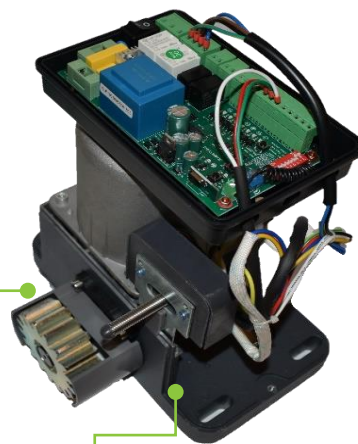

Οι ηλεκτρομειωτήρες/μωτέρ για συρόμενες και αυτοφερόμενες αυλόπορτες της σειράς OPEN παρέχουν μια ελκυστική και έξυπνη λύση σε οικιακούς και βιομηχανικούς χώρους.

Η εγκατεστημένη μονάδα ελέγχου παρέχει πρόσβαση σε ένα ευρύ φάσμα λειτουργιών, όπως η φάση επιβράδυνσης, step-by-step, χρόνος διέλευσης πεζών, προγραμματισμός του χρόνου λειτουργίας κ.α. . Λειτουργικός σχεδιασμός και στιβαρή κατασκευή. Δίνει αξία στην κατασκευή σας, με την εγγύηση ποιότητας της ALIRAC...

Προστασία έναντι δυσμενών καιρικών συνθηκών.

Προστασία μηχανισμού από εξωτερικούς παράγοντες.

Στιβαρή κατασκευή από μεταλλική βάση και σκληρό πλαστικό κάλυμμα.

Μηχανισμός χειροκίνητης αποσύμπλεξης με κλειδί.

Εγκατεστημένος πίνακας ελέγχου με δυνατότητα πολλαπλών λειτουργιών.

Πλήρης σειτ στήριξης εμπεριέχεται στο kit.

Τηλεχειριστήρια ALIRAC εμβέλειας ≤50m

Έκδοση με μηχανικά τερματικά.

Η σειρά ηλεκτρομειωτήρων OPEN φέρει την εγγύηση ποιότητας της ALIRAC ABBE