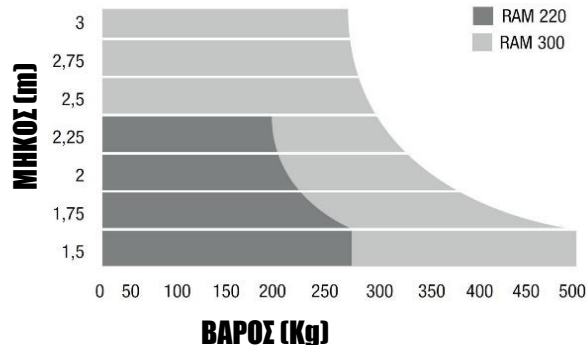

Για μήκος φύλλου έως 2,20m μέγιστο βάρος 200Kg (RAM 220) και έως 3,00m μέγιστο βάρος 300Kg (RAM 300)

Για φύλλα έως 275Kg μέγιστο μήκος φύλλου 1,5m (RAM 220) και έως 500Kg μέγιστο μήκος 1,5m (RAM 300)

ΛΕΙΤΟΥΡΓΙΚΑ ΟΡΙΑ