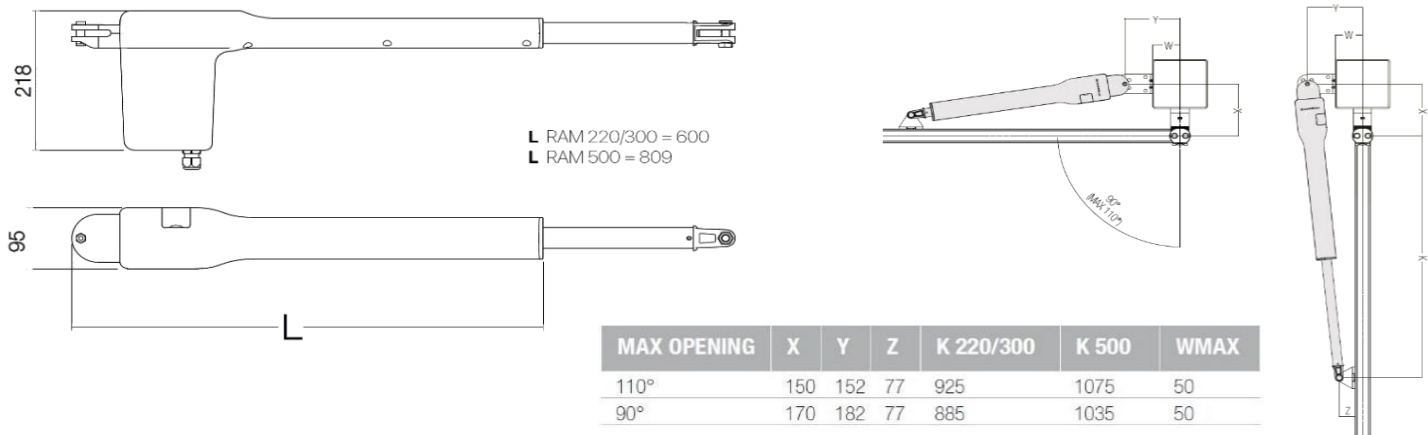

ΔΙΑΣΤΑΣΕΙΣ - ΤΡΟΠΟΙ ΕΓΚΑΤΑΣΤΑΣΗΣ