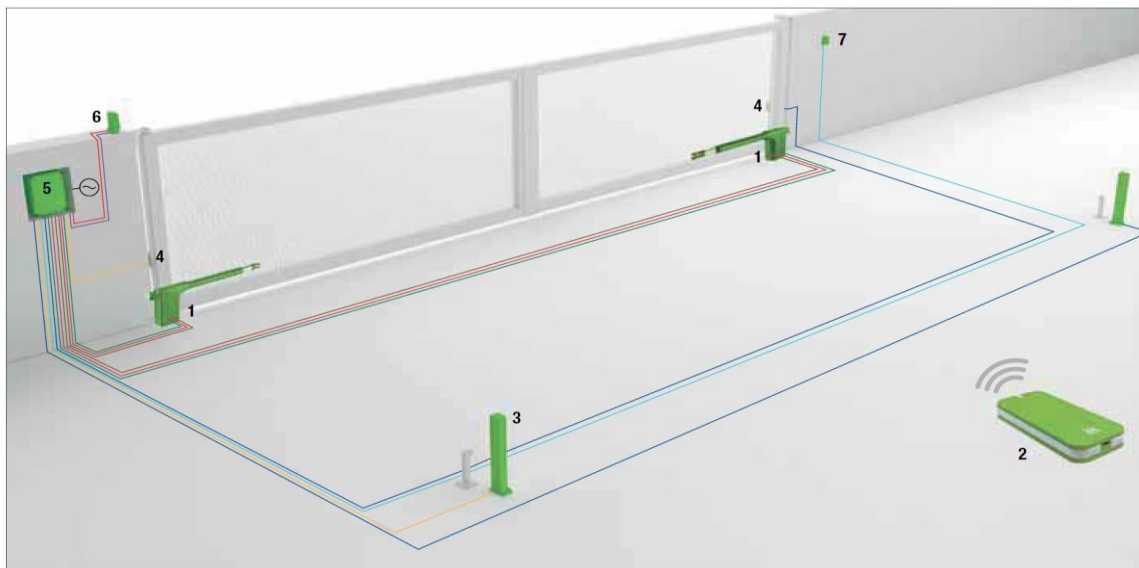

► Ασφάλεια και αξιοπιστία

Χειροκίνητη αποσύμπλεξη έκτακτης ανάγκης με λαβή από κράμα αλουμινίου.

► Εξαιρετικός μηχανισμός

Απόλυτη εφαρμογή των μεταλλικών γραναζιών εξασφαλίζουν max απόδοση, ακρίβεια, αθόρυβη λειτουργία.

► Εύκολη εγκατάσταση

Εύκολο στην εγκατάσταση και απλό στην συντήρηση.

ΣΥΝΔΕΣΜΟΛΟΓΙΑ

1. RAM
2. T/X
3. ΚΟΛΩΝΑΚΙΑ
4. ΦΩΤΟΚΥΤΤΑΡΑ
5. ΦΩΣ ΦΛΑΣ
6. ΠΙΝΑΚΑΣ ΕΛΕΓΧΟΥ
7. ΜΠΟΥΤΟΝ

24VDC	Περιγραφή	Μήκος έως 20m	Μήκος 20m έως 50m
	Παροχή	2x1.5mm ²	2x2.5mm ²
	Παροχή λειτουργίας	2x2.5mm ²	2x4.0mm ²
	Φως Φλας	2x0.5mm ²	2x1.0mm ²
	Φωτοκύτταρο RX	2x0.5mm ²	2x1.0mm ²
	Φωτοκύτταρο TX	4x0.5mm ²	4x1.0mm ²
	Διακόπτης	3x0.5mm ²	3x1.0mm ²
	Τερματικός διακόπτης	3x0.5mm ²	3x1.0mm ²
	Κεραία	RG58	--