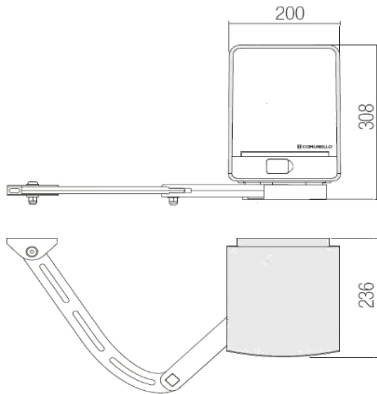

Για μήκος φύλλου έως 3,50m
μέγιστο βάρος 225Kg.

Για φύλλα έως 350Kg μέγιστο
μήκος φύλλου 1,50m.

ΠΕΡΙΓΡΑΦΗ

CONDOR 350 24V

Τάση λειτουργίας	24VDC
Ισχύς κατανάλωσης	150W
Μέγιστη ένταση	6,5A
Ροπή	200Nm
Κύκλος λειτουργίας	Εντατική χρήση
Επίπεδο προστασίας	IP24D
Κλάση μόνωσης	II
Θερμοκρασία λειτουργίας	-20oC/+50oC'
Τερματικά	Ηλεκτρονικά
Ταχ. χωρίς φορτίο	0.10rad/sec
Βάρος	10Kg

Αποκλειστικός αντιπρόσωπος COMUNELLO

ΔΙΑΣΤΑΣΕΙΣ - ΤΡΟΠΟΙ ΕΓΚΑΤΑΣΤΑΣΗΣ

A°	X	Y	Z	W
90°	205	0	415	209
90°	190	50	415	135
90°	185	100	395	159,5
90°	170	150	372	278
110°	250	0	365	287

ΕΞΟΠΛΙΣΜΟΣ KIT (FULL VERSION)