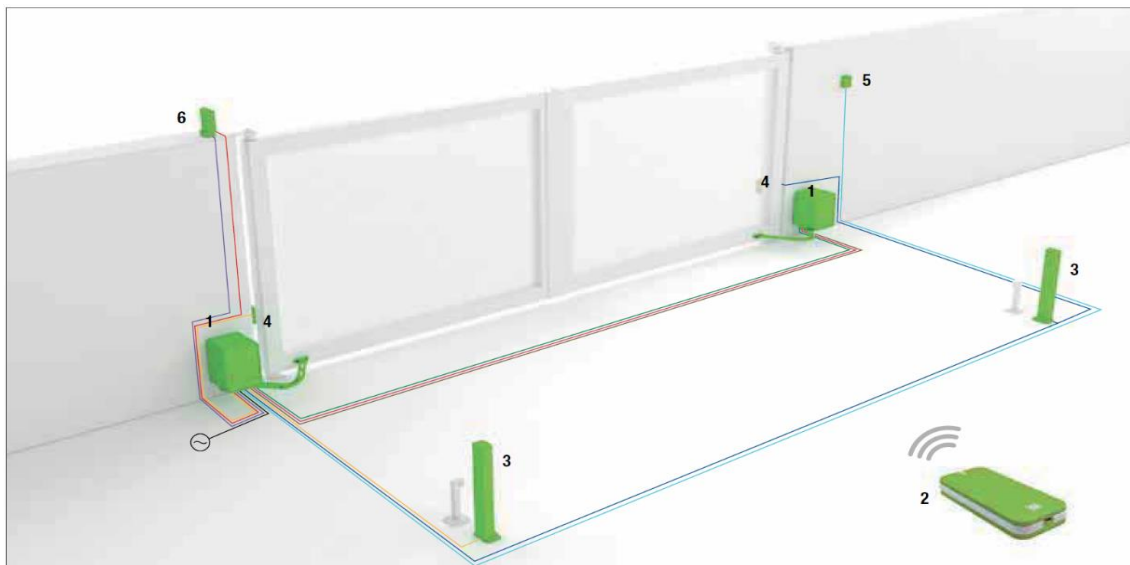

ΓΕΝΙΚΕΣ ΠΛΗΡΟΦΟΡΙΕΣ

► Εκδόσεις

24VDC και 230VAC με γαλβανισμένο αρθρωτό βραχίονα.

► Αντοχή

Συμπαγές, ανθεκτικό σε κρούση πλαίσιο αλουμινίου. Βραχίονας χυτοπρεσσαριστού κράματος.

► Ασφάλεια και αξιοπιστία

Χειροκίνητη αποσύμπλεξη έκτακτης ανάγκης με μοχλό αλουμινίου. Προστατευμένες, εύκολα προσβάσιμες ηλεκτρικές συνδέσεις.

► Ιδανική λύση για αυλόπορτες με κολώνες στήριξης μεγάλων διαστάσεων.

► Εύκολη εγκατάσταση

Εύκολο στην εγκατάσταση και απλά στην συντήρηση.

ΣΥΝΔΕΣΜΟΛΟΓΙΑ

1. CONDOR
2. T/X
3. ΚΟΛΩΝΑΚΙΑ
4. ΦΩΤΟΚΥΤΤΑΡΑ
5. ΦΩΣ ΦΛΑΣ
6. ΜΠΟΥΤΟΝ

24VDC	Περιγραφή	Μήκος έως 20m	Μήκος 20m έως 50m
	Παροχή	2x1.5mm²	2x2.5mm²
	Παροχή λειτουργίας	2x2.5mm²	2x4.0mm²
	Φως Φλας	2x0.5mm²	2x1.0mm²
	Φωτοκύτταρο RX	2x0.5mm²	2x1.0mm²
	Φωτοκύτταρο TX	4x0.5mm²	4x1.0mm²
	Διακόπτης	3x0.5mm²	3x1.0mm²
	Τερματικός διακόπτης	3x0.5mm²	3x1.0mm²
	Κεραία	RG58	RG58

230VAC	Περιγραφή	Μήκος έως 20m	Μήκος 20m έως 50m
	Παροχή	3Gx1.5mm²	3Gx2.5mm²
	Παροχή λειτουργίας	4Gx1.5mm²	4Gx2.5mm²
	Φως Φλας	2x0.5mm²	2x1.0mm²
	Φωτοκύτταρο RX	2x0.5mm²	2x1.0mm²
	Φωτοκύτταρο TX	4x0.5mm²	4x1.0mm²
	Διακόπτης	3x0.5mm²	3x1.0mm²
	Τερματικός διακόπτης	3x0.5mm²	3x1.0mm²
	Κεραία	RG58	RG58