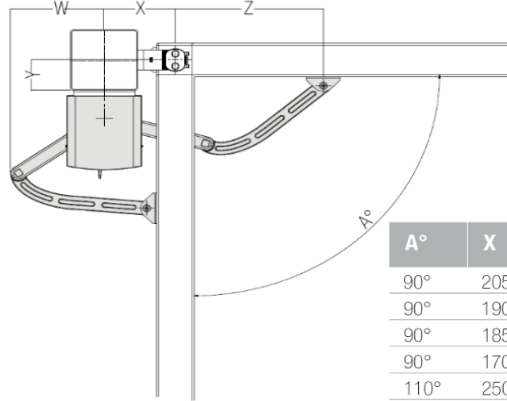

Για μήκος φύλλου έως 3,50m
μέγιστο βάρος 225Kg.

Για φύλλα έως 350Kg μέγιστο
μήκος φύλλου 1,50m.

ΠΕΡΙΓΡΑΦΗ

CONDOR 350 24V

Τάση λειτουργίας	24VDC
Ισχύς κατανάλωσης	150W
Μέγιστη ένταση	6,5A
Ροπή	200Nm
Κύκλος λειτουργίας	Εντατική χρήση
Επίπεδο προστασίας	IP24D
Κλάση μόνωσης	II
Θερμοκρασία λειτουργίας	-20oC/+50oC'
Τερματικά	Ηλεκτρονικά
Ταχ. χωρίς φορτίο	0.10rad/sec
Βάρος	10Kg

Αποκλειστικός αντιπρόσωπος COMUNELLO

ΔΙΑΣΤΑΣΕΙΣ - ΤΡΟΠΟΙ ΕΓΚΑΤΑΣΤΑΣΗΣ

A°	X	Y	Z	W
90°	205	0	415	209
90°	190	50	415	135
90°	185	100	395	159,5
90°	170	150	372	278
110°	250	0	365	287

ΕΞΟΠΛΙΣΜΟΣ KIT (FULL VERSION)