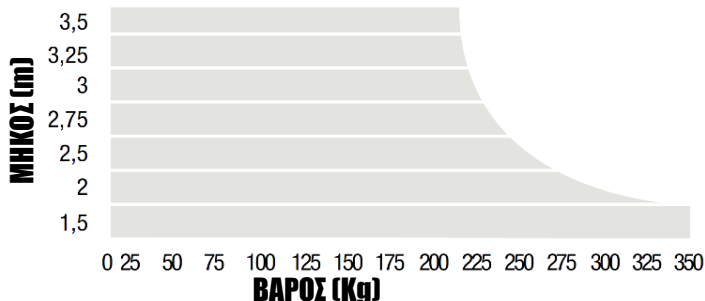

ΛΕΙΤΟΥΡΓΙΚΑ ΟΡΙΑ

Για μήκος φύλλου έως 3,50m
μέγιστο βάρος 225Kg.

Για φύλλα έως 350Kg μέγιστο
μήκος φύλλου 1,50m.