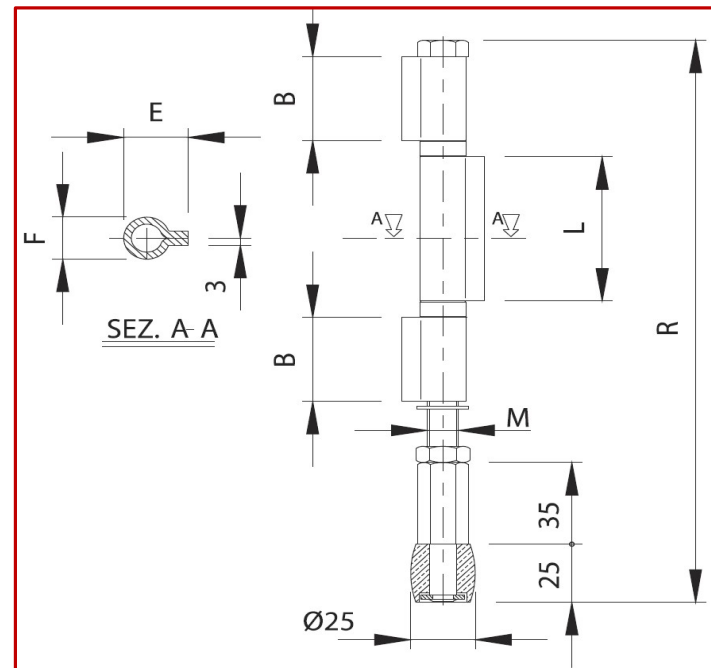

28

Κάτω μπρούτζινο ράουλο με 3 μεντεσέδες φτερού για κρεμαστές και σπαστές πόρτες.

Σώμα από χάλυβα και ράουλο από μπρούτζο.

Τοποθετείται με συγκόλληση των μεντεσέδων σε μεταλλικό πλαίσιο.

Αποκλειστικός αντιπρόσωπος της **COMUNELLO SpA**

www.alirac.gr | info@alirac.gr | Τηλ : +30 210 5316651

ΚΩΔΙΚΟΣ	B(mm)	E(mm)	F(mm)	L(mm)	M(mm)	R(mm)	 Kg
COM-01-028-M	36	25	Ø17,6	58	M12	225-235	0,49
COM-01-028-G	36	27	Ø19,6	52	M14	227-242	0,56
Τεμάχια ανά συσκευή		16					

01

ΚΑΤΩ ΡΑΟΥΛΟ ΜΠΡΟΥΤΖΙΝΟ ΜΕ 3 ΜΕΝΤΕΣΕΔΕΣ ΦΤΕΡΟΥ

BOTTOM PIVOT WITH 3 WING HINGES & BRASS ROLLES

 **COMUNELLO**
GATE DIVISION
