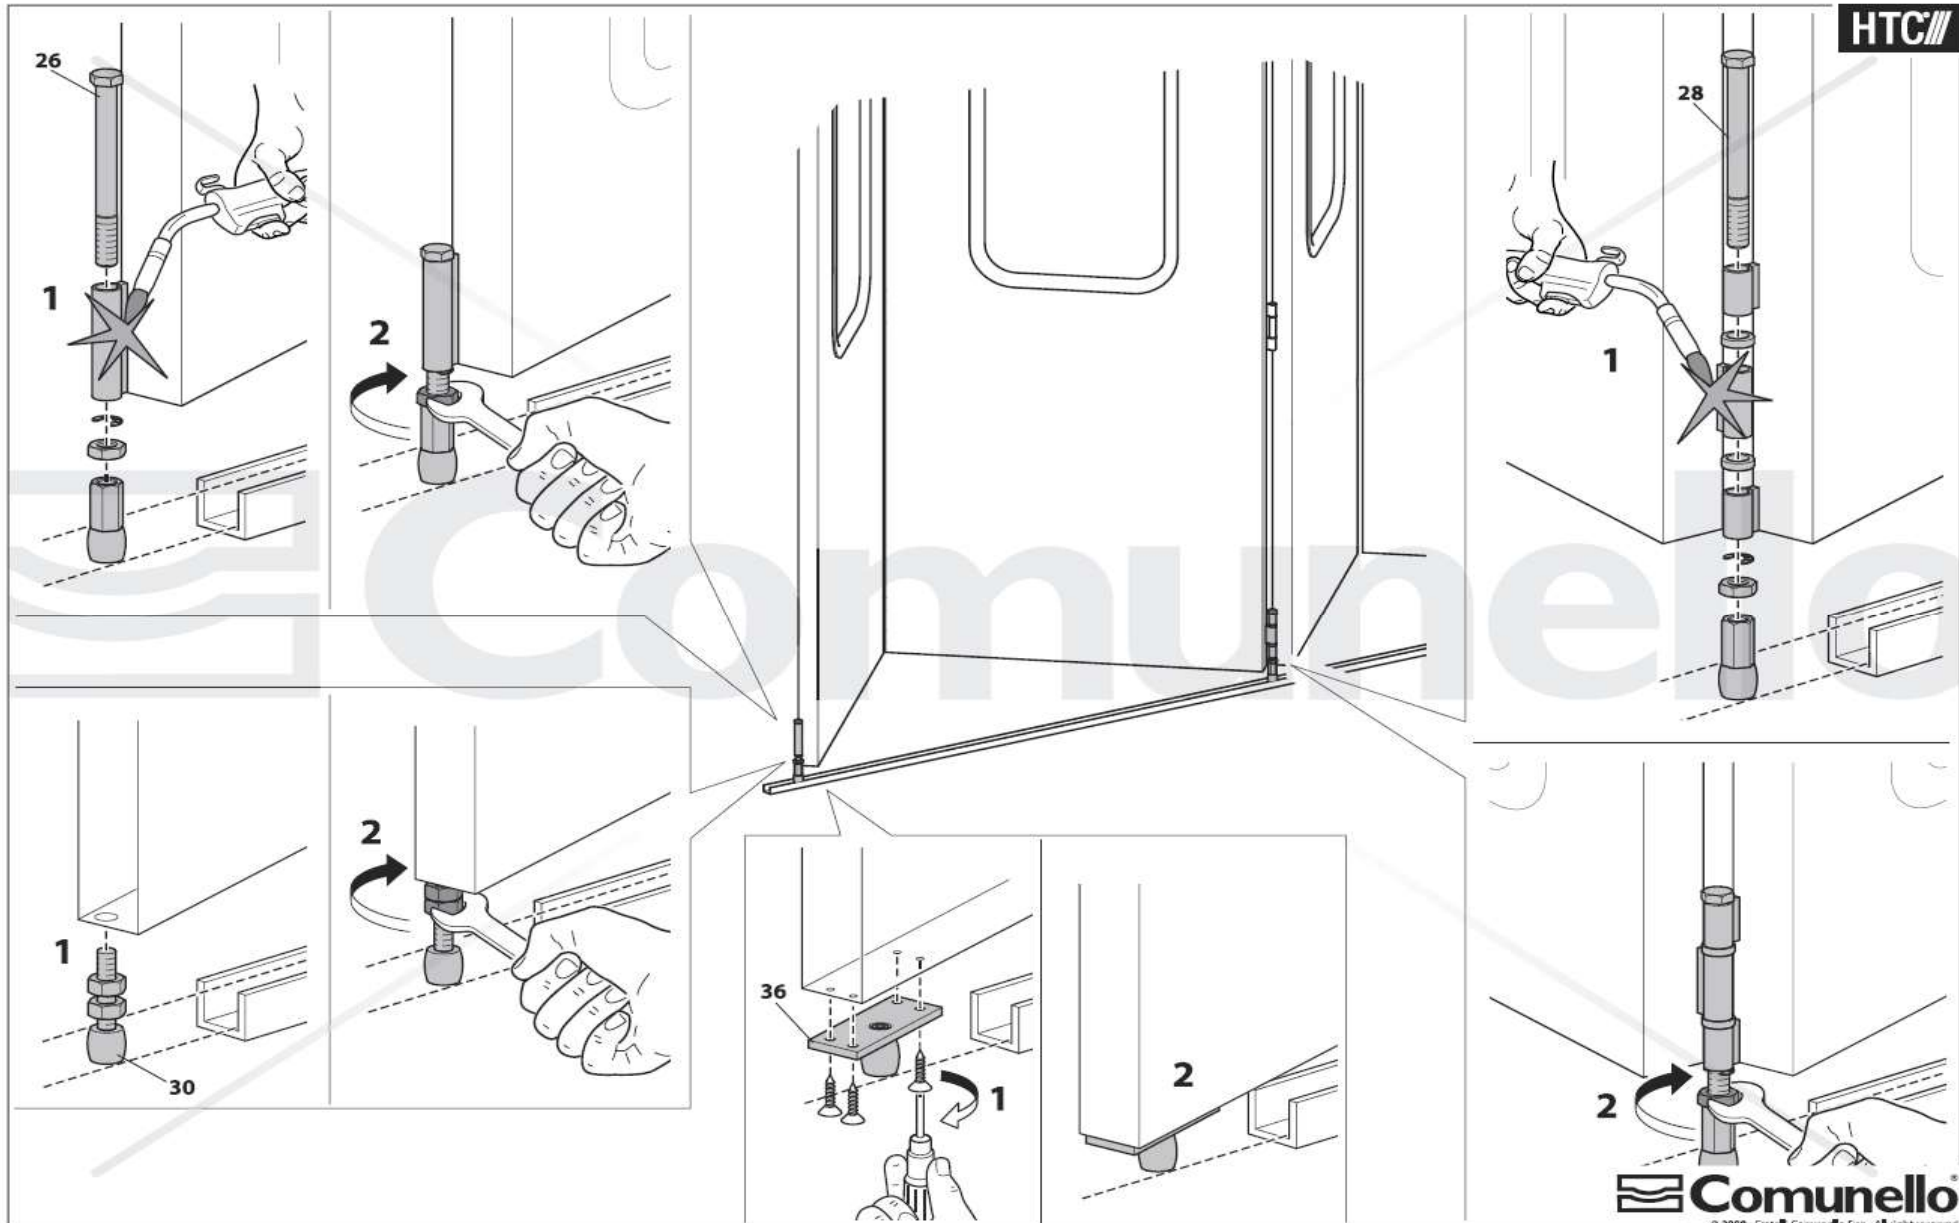

28

Κάτω μπρούτζινο ράουλο με 3 μεντεσέδες φτερού για κρεμαστές και σπαστές πόρτες.

Σώμα από χάλυβα και ράουλο από μπρούτζο.

Τοποθετείται με συγκόλληση των μεντεσέδων σε μεταλλικό πλαίσιο.

Αποκλειστικός αντιπρόσωπος της **COMUNELLO SpA**

www.alirac.gr | info@alirac.gr | Τηλ : +30 210 5316651

ΚΩΔΙΚΟΣ	B(mm)	E(mm)	F(mm)	L(mm)	M(mm)	R(mm)	 Kg
COM-01-028-M	36	25	Ø17,6	58	M12	225-235	0,49
COM-01-028-G	36	27	Ø19,6	52	M14	227-242	0,56
Τεμάχια ανά συσκευή		16					

01

ΚΑΤΩ ΡΑΟΥΛΟ ΜΠΡΟΥΤΖΙΝΟ ΜΕ 3 ΜΕΝΤΕΣΕΔΕΣ ΦΤΕΡΟΥ

BOTTOM PIVOT WITH 3 WING HINGES & BRASS ROLLES

 **COMUNELLO**
GATE DIVISION
