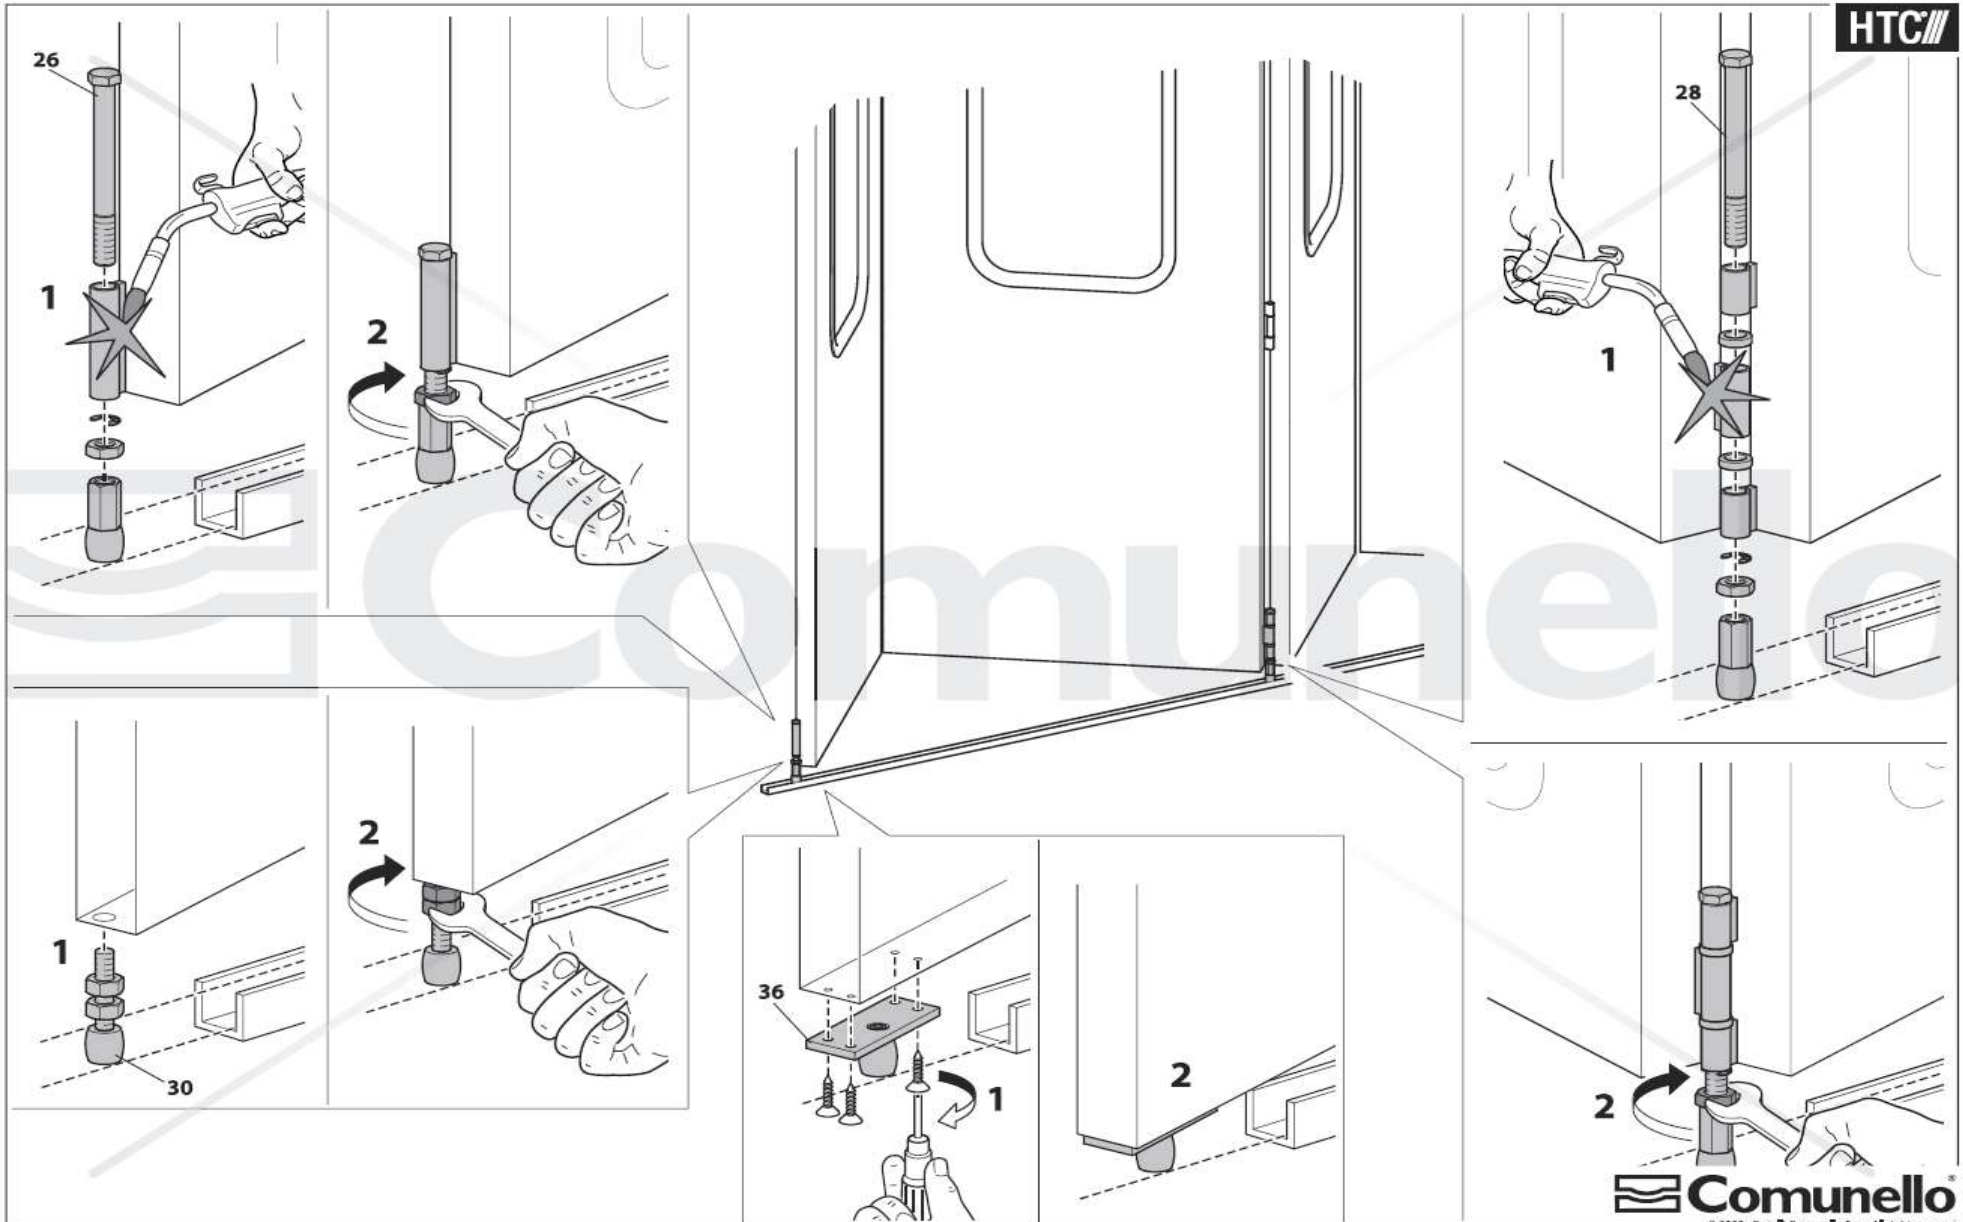

26

Κάτω μπρούτζινο ράουλο με 1 μεντεσέ φτερού για κρεμαστές και σπαστές πόρτες.

Σώμα από χάλυβα και ράουλο από μπρούτζο.

Τοποθετείται με συγκόλληση του μεντεσέ σε μεταλλικό πλαίσιο.

Αποκλειστικός αντιπρόσωπος της **COMUNELLO SpA**

www.alirac.gr | info@alirac.gr | Τηλ : +30 210 5316651

ΚΩΔΙΚΟΣ	E(mm)	F(mm)	L(mm)	M(mm)	R(mm)	 Kg
COM-01-026-M	25	Ø17,6	83	M12	165-180	0,36
COM-01-026-G	27	Ø19,5	98	M14	185-200	0,47
Τεμάχια ανά συσκευή		16				