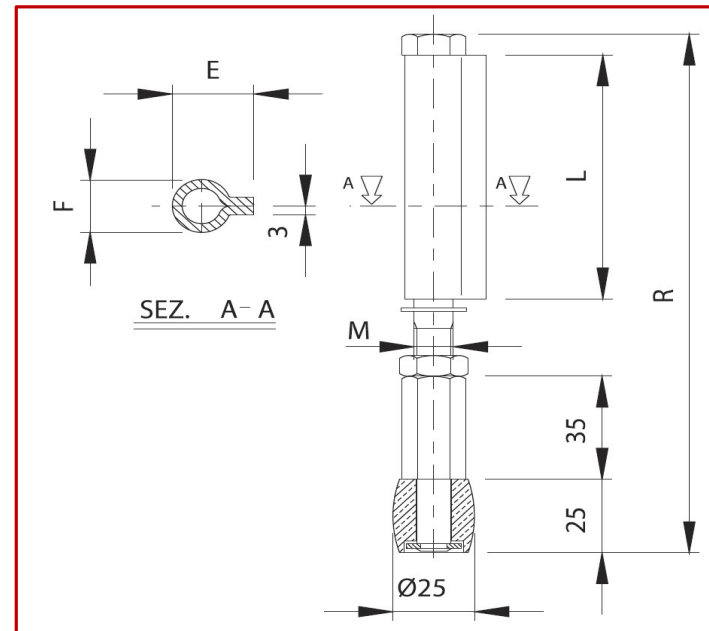

26

Κάτω μπρούτζινο ράουλο με 1 μεντεσέ φτερού για κρεμαστές και σπαστές πόρτες.

Σώμα από χάλυβα και ράουλο από μπρούτζο.

Τοποθετείται με συγκόλληση του μεντεσέ σε μεταλλικό πλαίσιο.

Αποκλειστικός αντιπρόσωπος της **COMUNELLO SpA**

www.alirac.gr | info@alirac.gr | Τηλ : +30 210 5316651

ΚΩΔΙΚΟΣ	E(mm)	F(mm)	L(mm)	M(mm)	R(mm)	 Kg
COM-01-026-M	25	Ø17,6	83	M12	165-180	0,36
COM-01-026-G	27	Ø19,5	98	M14	185-200	0,47
Τεμάχια ανά συσκευή		16				