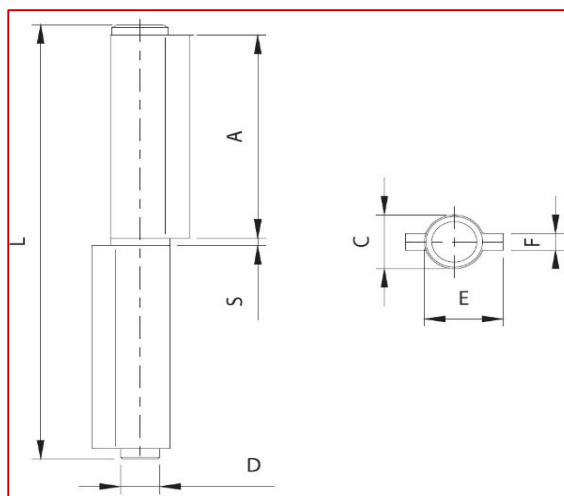

405

Μεντεσές μεταλλικός βαρέως τύπου 2 φτερών για μεταλλικές πόρτες & παράθυρα

Τοποθετείται με συγκόλληση.

ΚΩΔΙΚΟΣ	A(mm)	C(mm)	D(mm)	E(mm)	F(mm)	L(mm)	S(mm)	Μαχ φορτίο (Kg)*	Kg
COM-01-405.140	68	17,6	Φ11.7	25	5,6	145	2,5	450	0,3
COM-01-405.170	83	17,6	Φ11.7	25	5,6	174	2,5	600	0,36
COM-01-405.200	98	19,6	Φ13.6	27	5,6	205	2,5	750	0,52
Τεμάχια ανά συσκευασία		10							

* Το μαχ φορτίο αναφέρεται σε ένα ζεύγος μεντεσέδων.

Αποκλειστικός αντιπρόσωπος της **COMUNELLO SpA** στην Ελλάδα

01

ΜΕΝΤΕΣΕΣ ΜΕΤΑΛΛΙΚΟΣ ΒΑΡΕΩΣ ΤΥΠΟΥ 2 ΦΤΕΡΩΝ
STEEL HEAVY DUTY HINGE WITH 2 LEAVES