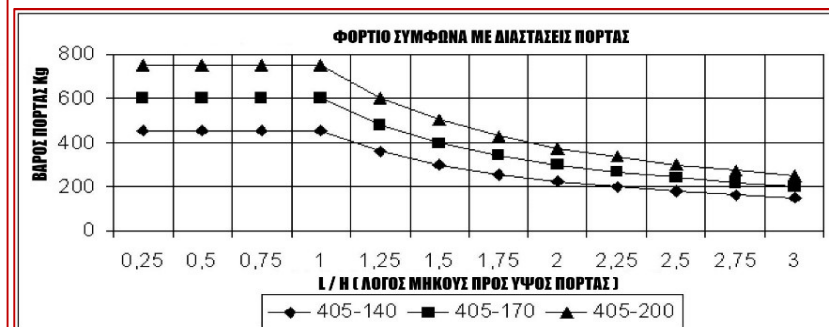

Αποκλειστικός αντιπρόσωπος της **COMUNELLO SpA** στην Ελλάδα