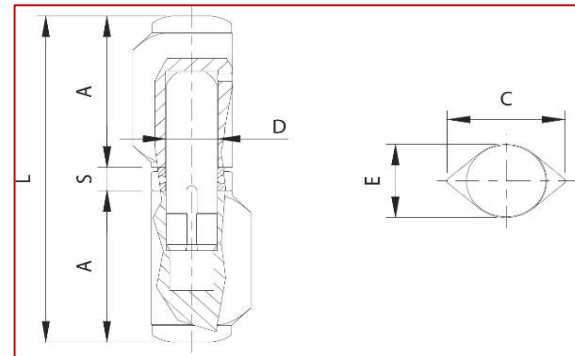

# 578

Μεταλλικός μεντεσές σταγόνα με  
 επιχάλκωμένο πύρο & ρουλεμάν

Τοποθετείται με συγκόλληση σε  
 μεταλλικές πόρτες και παράθυρα.

| ΚΩΔΙΚΟΣ        | A(mm) | C(mm) | D(mm) | E(mm) | L(mm) | S(mm) | Kg   | Μαχ φορτίο (Kg)* |
|----------------|-------|-------|-------|-------|-------|-------|------|------------------|
| COM-01-578.100 | 45    | 27    | ∅14   | 22    | 98    | 7     | 0,30 | 110              |
| COM-01-578.140 | 68    | 22    | ∅10   | 18    | 142   | 6     | 0,38 | 150              |
| COM-01-578.150 | 70    | 27    | ∅14   | 22    | 148   | 7     | 0,41 | 180              |

Τεμάχια ανά συσκευασία

10

\*Το μαχ φορτίο αναφέρεται σε ζεύγος μεντεσέδων

Αποκλειστικός αντιπρόσωπος της **COMUNELLO SpA**