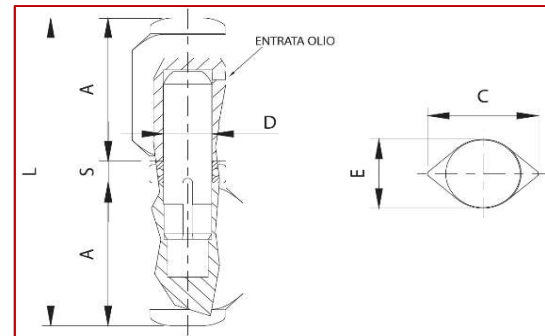

576-577

Μεταλλικός μεντεσές σταγόνα με
 μπρούτζινο πύρο & ροδέλα (576)
 ή ρουλεμάν (577).

Τοποθετείται με συγκόλληση σε
 μεταλλικές πόρτες και παράθυρα.

ΚΩΔΙΚΟΣ	A(mm)	C(mm)	D(mm)	E(mm)	L(mm)	S(mm)	Kg	Μαχ φορτίο (Kg)*
COM-01-576.100	45	27	∅14	22	98	7	0,30	110
COM-01-576.140	68	22	∅10	18	142	6	0,38	150
COM-01-576.150	70	27	∅14	22	148	7	0,41	180
COM-01-577.100	45	27	∅14	22	98	7	0,30	110
COM-01-577.140	68	22	∅10	18	142	6	0,38	150
COM-01-577.150	70	27	∅14	22	148	7	0,41	180

Τεμάχια ανά συσκευασία

10

*Το μαχ φορτίο αναφέρεται σε ζεύγος μεντεσέδων

Αποκλειστικός αντιπρόσωπος της **COMUNELLO SpA**