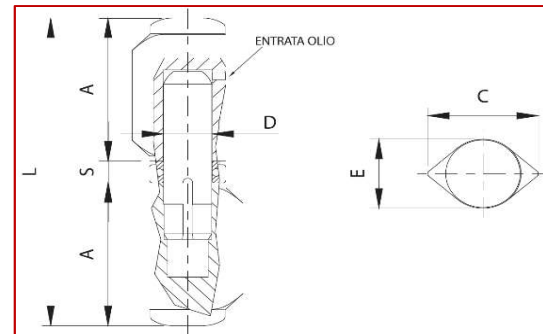

# 576-577

Μεταλλικός μεντεσές σταγόνα με μπρούτζινο πύρο & ροδέλα (576) ή ρουλεμάν (577).

Τοποθετείται με συγκόλληση σε μεταλλικές πόρτες και παράθυρα.

ΚΩΔΙΚΟΣ	A(mm)	C(mm)	D(mm)	E(mm)	L(mm)	S(mm)	Kg	Μαχ φορτίο (Kg)*
COM-01-576.100	45	27	∅14	22	98	7	0,30	110
COM-01-576.140	68	22	∅10	18	142	6	0,38	150
COM-01-576.150	70	27	∅14	22	148	7	0,41	180
COM-01-577.100	45	27	∅14	22	98	7	0,30	110
COM-01-577.140	68	22	∅10	18	142	6	0,38	150
COM-01-577.150	70	27	∅14	22	148	7	0,41	180

Τεμάχια ανά συσκευασία

10

\*Το μαχ φορτίο αναφέρεται σε ζεύγος μεντεσέδων

Αποκλειστικός αντιπρόσωπος της **COMUNELLO SpA**