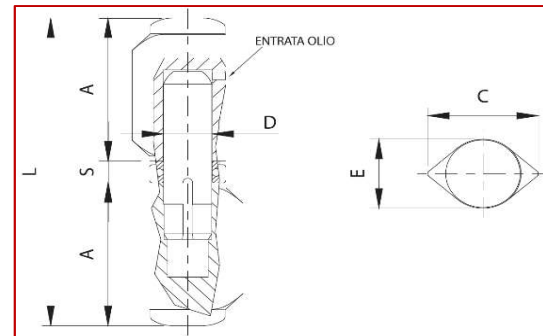

## 576-577

Μεταλλικός μεντεσές σταγόνα με  
 μπρούτζινο πύρο & ροδέλα (576)  
 ή ρουλεμάν (577).

Τοποθετείται με συγκόλληση σε  
 μεταλλικές πόρτες και παράθυρα.

ΚΩΔΙΚΟΣ	A(mm)	C(mm)	D(mm)	E(mm)	L(mm)	S(mm)	Kg	Μαχ φορτίο (Kg)*
COM-01-576.100	45	27	∅14	22	98	7	0,30	110
COM-01-576.140	68	22	∅10	18	142	6	0,38	150
COM-01-576.150	70	27	∅14	22	148	7	0,41	180
COM-01-577.100	45	27	∅14	22	98	7	0,30	110
COM-01-577.140	68	22	∅10	18	142	6	0,38	150
COM-01-577.150	70	27	∅14	22	148	7	0,41	180

Τεμάχια ανά συσκευασία

10

\*Το μαχ φορτίο αναφέρεται σε ζεύγος μεντεσέδων

Αποκλειστικός αντιπρόσωπος της **COMUNELLO SpA**