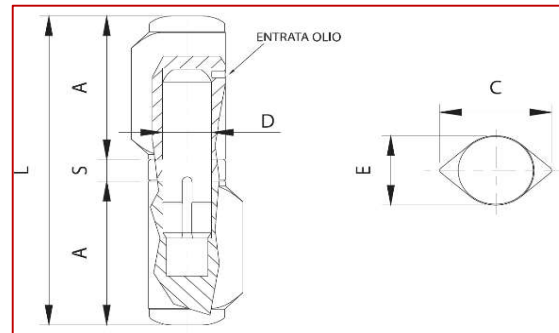

574-575

Μεταλλικός μεντεσές σταγόνα με
 ατσάλινο πύρο & ροδέλα (574).
 ή ρουλεμάν (575).

Τοποθετείται με συγκόλληση σε
 μεταλλικές πόρτες και παράθυρα.

ΚΩΔΙΚΟΣ	A(mm)	C(mm)	D(mm)	E(mm)	L(mm)	S(mm)	Kg	Μαχ φορτίο (Kg)*
COM-01-574.100	45	27	∅14	22	98	7	0,30	150
COM-01-574.150	70	27	∅14	22	148	7	0,41	300
COM-01-575.100	45	27	∅14	22	98	7	0,30	150
COM-01-575.150	70	27	∅14	22	148	7	0,41	300

Τεμάχια ανά συσκευασία

10

*Το μαχ φορτίο αναφέρεται σε ζεύγος μεντεσέδων

Αποκλειστικός αντιπρόσωπος της **COMUNELLO SpA**