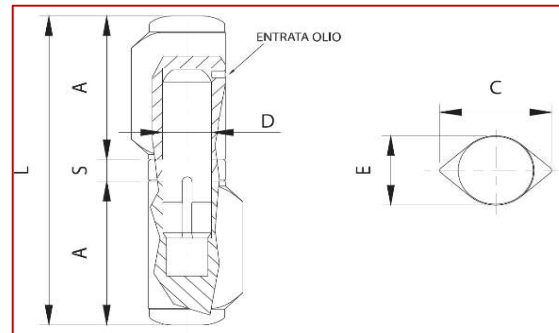

574-575

Μεταλλικός μεντεσές σταγόνα με
 ατσάλινο πύρο & ροδέλα (574).
 ή ρουλεμάν (575).

Τοποθετείται με συγκόλληση σε
 μεταλλικές πόρτες και παράθυρα.

| ΚΩΔΙΚΟΣ | A(mm) | C(mm) | D(mm) | E(mm) | L(mm) | S(mm) | Kg | Μαχ φορτίο (Kg)* |
|----------------|-------|-------|-------|-------|-------|-------|------|------------------|
| COM-01-574.100 | 45 | 27 | ∅14 | 22 | 98 | 7 | 0,30 | 150 |
| COM-01-574.150 | 70 | 27 | ∅14 | 22 | 148 | 7 | 0,41 | 300 |
| COM-01-575.100 | 45 | 27 | ∅14 | 22 | 98 | 7 | 0,30 | 150 |
| COM-01-575.150 | 70 | 27 | ∅14 | 22 | 148 | 7 | 0,41 | 300 |

Τεμάχια ανά συσκευασία

10

*Το μαχ φορτίο αναφέρεται σε ζεύγος μεντεσέδων

Αποκλειστικός αντιπρόσωπος της **COMUNELLO SpA**