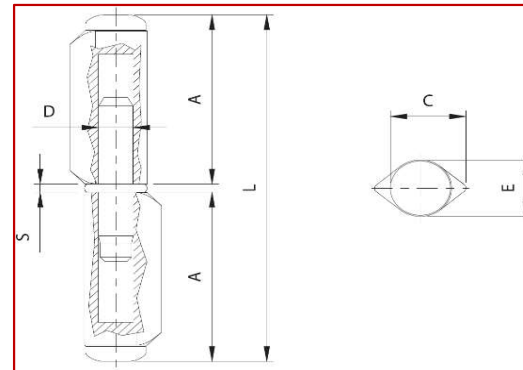

# 570

Μεταλλικός μεντεσές σταγόνα με  
 ατσάλινο πύρο.

Τοποθετείται με συγκόλληση σε  
 μεταλλικές πόρτες και παράθυρα.

ΚΩΔΙΚΟΣ	A(mm)	C(mm)	D(mm)	E(mm)	L(mm)	S(mm)	Kg	Μαχ φορτίο (Kg)*
COM-01-570.40	19	12	∅6	10	40	1,5	0,03	52
COM-01-570.60	29	12	∅6	10	60	1,5	0,03	75
COM-01-570.80	39	16	∅7	13	80	2	0,08	110
COM-01-570.100	48	16	∅7	13	98	2	0,10	150
COM-01-570.120	58	20	∅9	16	119	3	0,18	225
COM-01-570.140	68	20	∅9	16	139	3	0,20	300

Τεμάχια ανά συσκευασία

40

\*Το μαχ φορτίο αναφέρεται σε ζεύγος μεντεσέδων

Αποκλειστικός αντιπρόσωπος της **COMUNELLO SpA**