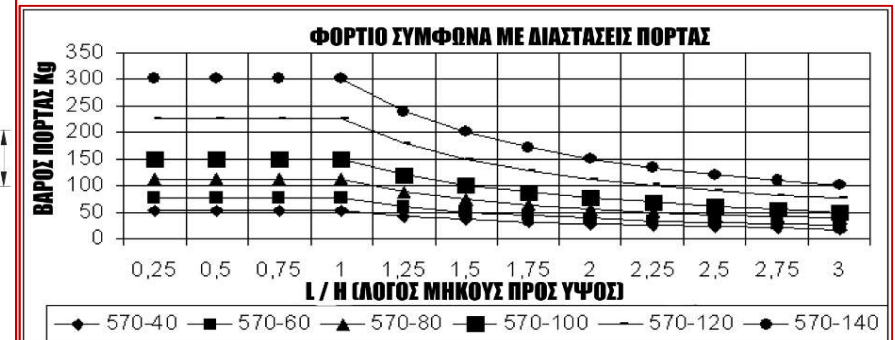

Αποκλειστικός αντιπρόσωπος της **COMUNELLO SpA**