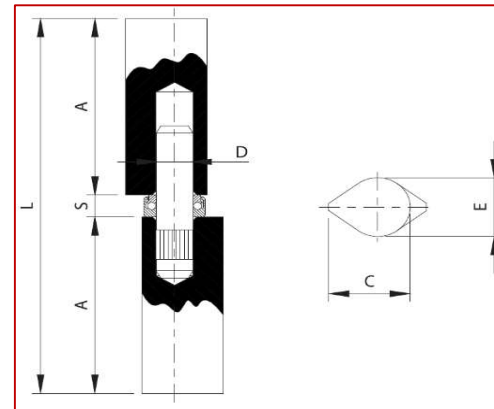

564

Μεταλλικός μεντεσές σταγόνα με
 ατσάλινο πύρο και ρουλεμάν.

Τοποθετείται με συγκόλληση σε
 μεταλλικές πόρτες και παράθυρα.

ΚΩΔΙΚΟΣ	A(mm)	C(mm)	D(mm)	E(mm)	L(mm)	S(mm)	Kg	Μαχ φορτίο (Kg)*
COM-01-564.100*	48	20	∅9	16	102	6	0,17	150
COM-01-564.120*	58	20	∅9	16	122	6	0,21	225
COM-01-564.140**	68	25	∅12	20	143	7	0,38	260
COM-01-564.160***	77	25	∅12	20	161	7	0,43	300
COM-01-565.180***	86	25	∅12	20	180	7	0,48	330

Τεμάχια ανά συσκευασία

40* / 20** / 10***

*Το μαχ φορτίο αναφέρεται σε ζεύγος μεντεσέδων

Αποκλειστικός αντιπρόσωπος της **COMUNELLO SpA**