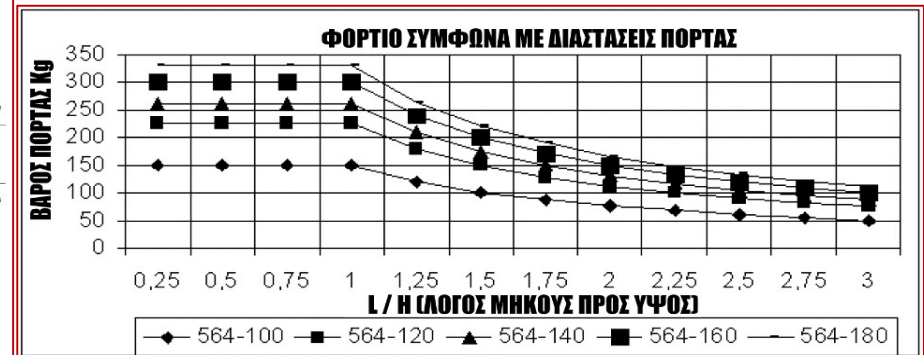

564

Μεταλλικός μεντεσές σταγόνα με
 ατσάλινο πύρο και ρουλεμάν.

Τοποθετείται με συγκόλληση σε
 μεταλλικές πόρτες και παράθυρα.

ΚΩΔΙΚΟΣ	A(mm)	C(mm)	D(mm)	E(mm)	L(mm)	S(mm)	Kg	Μαχ φορτίο (Kg)*
COM-01-564.100*	48	20	∅9	16	102	6	0,17	150
COM-01-564.120*	58	20	∅9	16	122	6	0,21	225
COM-01-564.140**	68	25	∅12	20	143	7	0,38	260
COM-01-564.160***	77	25	∅12	20	161	7	0,43	300
COM-01-565.180***	86	25	∅12	20	180	7	0,48	330

Τεμάχια ανά συσκευασία

40* / 20** / 10***

*Το μαχ φορτίο αναφέρεται σε ζεύγος μεντεσέδων

Αποκλειστικός αντιπρόσωπος της **COMUNELLO SpA**