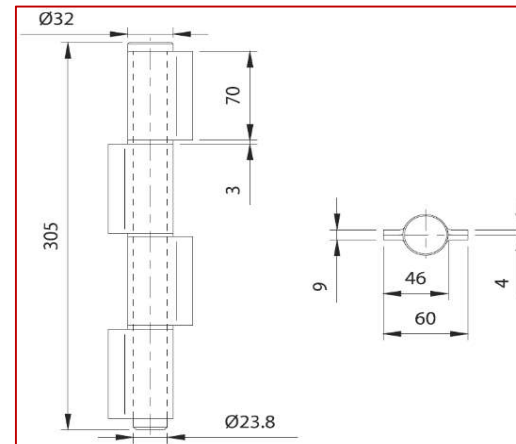

Αποκλειστικός αντιπρόσωπος της **COMUNELLO SpA**