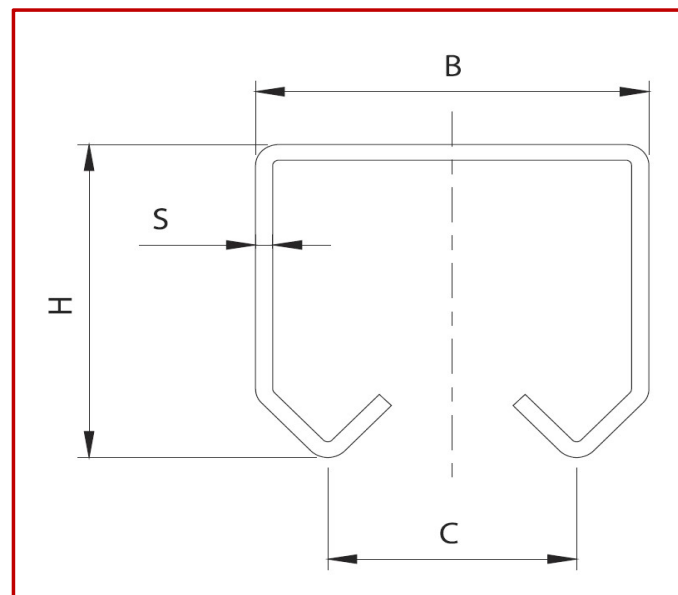

24

Οδηγός για ράουλα για κρεμαστές
και σπαστές πόρτες.

Σώμα από γαλβανισμένο χάλυβα.

ΚΩΔΙΚΟΣ	B(mm)	C(mm)	H(mm)	L(mm)	S(mm)	ΣΥΜΒΑΤΟ ΜΕ ΡΑΟΥΛΑ COMUNELLO	Kg/m
COM-01-024-P	34	21,5	30	6000	1,5	2, 4, 8, 10, 39, 40, 41	1,67
COM-01-024-M	43	22	53	6000	2,5	2C-M,4C-M,8C-M,10C-M,16C-M,20C-M	3,17
COM-01-024-G	57	30	68	6000	3	2C-G, 4C-G, 8C-G, 10C-G ,16C-G, 20C-G	5,00

Τεμάχια ανά συσκευασία 1

Αποκλειστικός αντιπρόσωπος της **COMUNELLO SpA**