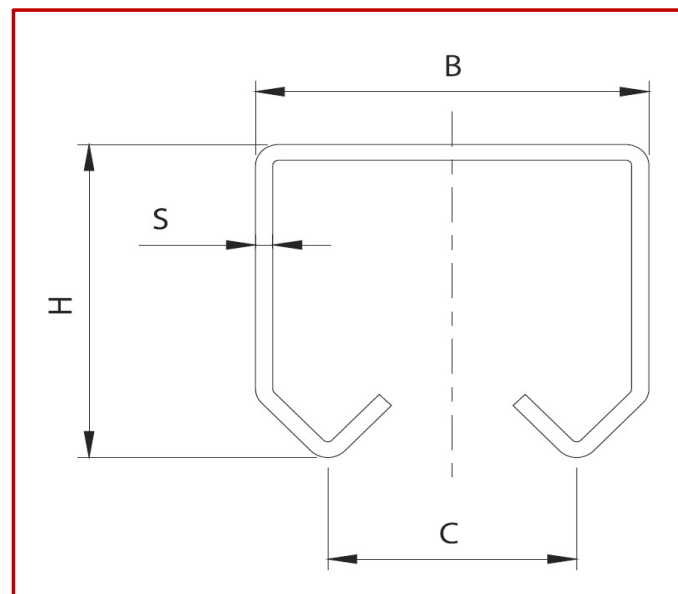

24

Οδηγός για ράουλα για κρεμαστές
και σπαστές πόρτες.

Σώμα από γαλβανισμένο χάλυβα.

ΚΩΔΙΚΟΣ	B(mm)	C(mm)	H(mm)	L(mm)	S(mm)	ΣΥΜΒΑΤΟ ΜΕ ΡΑΟΥΛΑ COMUNELLO	Kg/m
COM-01-024-P	34	21,5	30	6000	1,5	2, 4, 8, 10, 39, 40, 41	1,67
COM-01-024-M	43	22	53	6000	2,5	2C-M,4C-M,8C-M,10C-M,16C-M,20C-M	3,17
COM-01-024-G	57	30	68	6000	3	2C-G, 4C-G, 8C-G, 10C-G ,16C-G, 20C-G	5,00

Τεμάχια ανά συσκευασία 1

Αποκλειστικός αντιπρόσωπος της **COMUNELLO SpA**