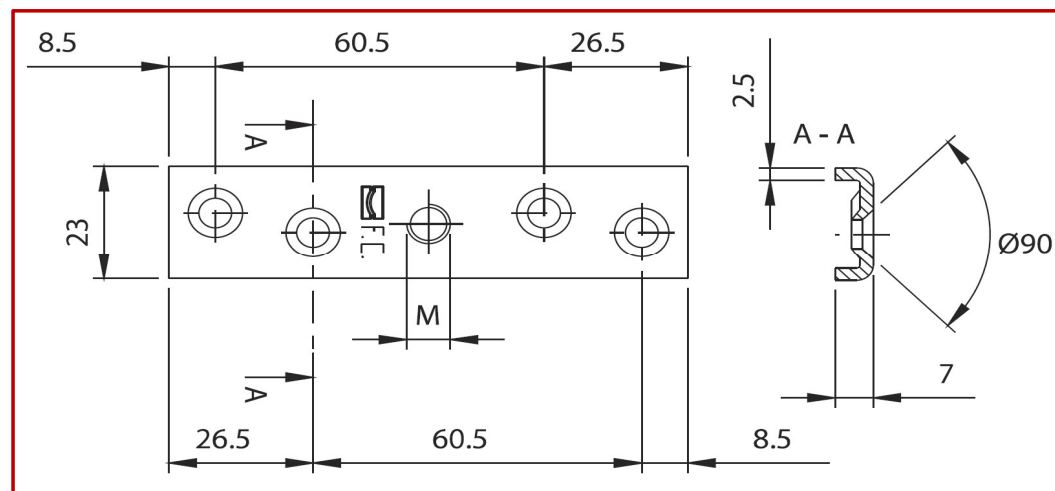

ΚΩΔΙΚΟΣ	M(mm)	ΣΥΜΒΑΤΑ ΡΑΟΥΛΑ COMUNELLO					Kg
		2P	4P	8P	10P	39	
COM-01-042-P	M8						0,05
COM-01-042-G	M10	40	41				0,05

Τεμάχια ανά συσκευή	50