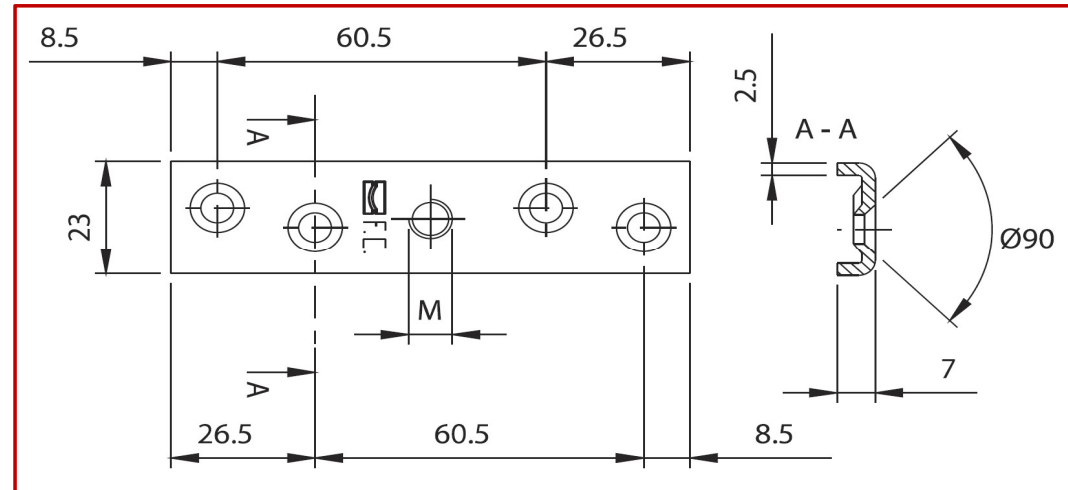

ΚΩΔΙΚΟΣ	M(mm)	ΣΥΜΒΑΤΑ ΡΑΟΥΛΑ COMUNELLO					Kg
		2P	4P	8P	10P	39	
COM-01-042-P	M8						0,05
COM-01-042-G	M10	40	41				0,05

Τεμάχια ανά συσκευή	50