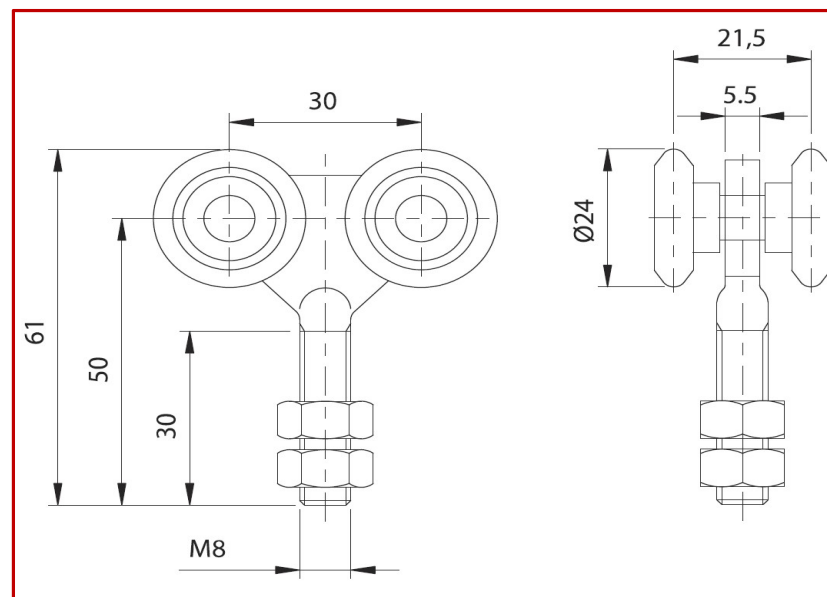

## 4P

Ράουλο γαλβανισμένο 4 τροχών  
διαμέτρου Ø24 για κρεμαστές και  
σπαστές πόρτες.

Τοποθετείται βιδωτά με ειδικά  
παξιμάδια ασφαλείας.

ΚΩΔΙΚΟΣ	Διάμετρος ρόδας (mm)	Max φορτίο (Kg)	Βάρος εξαρτήματος (Kg)
COM-01-004P	Ø24	50	0,13
Τεμάχια ανά συσκευή		16	