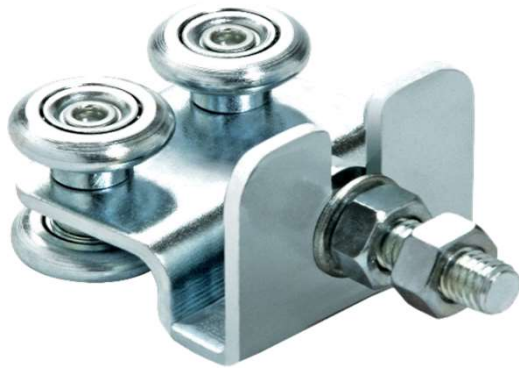

# 40

Άνω ράουλο με 4 ρόδες και βιδωτό πύρο για κρεμαστές και σπαστές πόρτες.

Σώμα και ρόδες γαλβανισμένο.

Τοποθετείται με ειδικά παξιμάδια ασφαλείας.

Αποκλειστικός αντιπρόσωπος της **COMUNELLO SpA**

[www.alirac.gr](http://www.alirac.gr) | [info@alirac.gr](mailto:info@alirac.gr) | Τηλ : +30 210 5316651

| ΚΩΔΙΚΟΣ                | D(mm) | M(mm) |  Kg | Max Φορτίο |
|------------------------|-------|-------|--|------------|
| COM-01-040             | Ø24   | M10   | 0,24   | 50Kg       |
| Τεμάχια ανά συσκευασία |       | 50    |  |            |