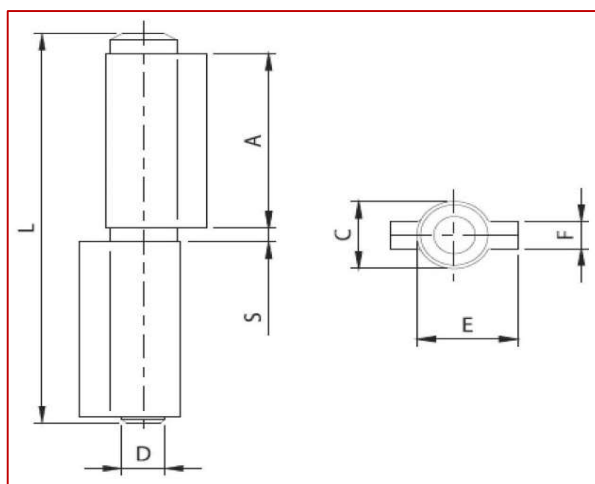

## 402

Μεντεσές μεταλλικός 2 φτερών  
για μεταλλικές πόρτες &  
παράθυρα

Διαθέτει αφαιρούμενο πύρο.  
Τοποθετείται με συγκόλληση.

ΚΩΔΙΚΟΣ	A(mm)	C(mm)	D(mm)	E(mm)	F(mm)	L(mm)	S(mm)	Μαχ φορτίο (Kg)	Kg
COM-01-402.60	26	10	Φ5.7	13.5	4	58	2	150	0,04
COM-01-402.80	38	12	Φ7.7	16.5	4	83	2,5	200	0,08
COM-01-402.100	48	13	Φ8.7	17.5	4	104	2,5	300	0,11
COM-01-402.120	57	15.3	Φ9.8	21	5	122	2,5	350	0,18
COM-01-402.140	68	16	Φ10.7	21.5	5	144	2,5	450	0,24

Τεμάχια ανά συσκευασία 40

\* Το μαχ φορτίο αναφέρεται σε ένα ζεύγος μεντεσέδων.

Αποκλειστικός αντιπρόσωπος της **COMUNELLO SpA** στην Ελλάδα

01

ΜΕΝΤΕΣΕΣ ΜΕΤΑΛΛΙΚΟΣ 2 ΦΤΕΡΩΝ

HINGE FROM STEEL WITH 2 LEAVES