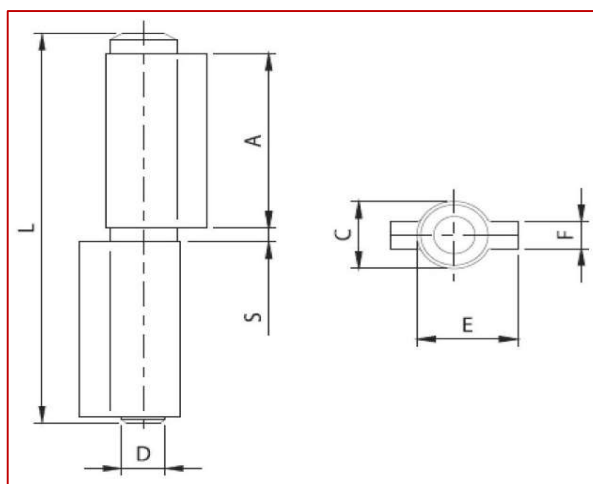

## 402z

Μεντεσές μεταλλικός 2 φτερών  
για μεταλλικές πόρτες &  
παράθυρα

Διαθέτει αφαιρούμενο πύρο.  
Τοποθετείται με συγκόλληση.

ΚΩΔΙΚΟΣ	A(mm)	C(mm)	D(mm)	E(mm)	F(mm)	L(mm)	S(mm)	Μαχ φορτίο (Kg)	Kg
COM-01-402z.60	26	10	Φ5.7	13.5	4	58	2	150	0,04
COM-01-402z.80	38	12	Φ7.7	16.5	4	83	2,5	200	0,08
COM-01-402z.100	48	13	Φ8.7	17.5	4	104	2,5	300	0,11
COM-01-402z.120	57	15.3	Φ9.8	21	5	122	2,5	350	0,18
COM-01-402z.140	68	16	Φ10.7	21.5	5	144	2,5	450	0,24
Τεμάχια ανά συσκευασία		40							

\* Το μαχ φορτίο αναφέρεται σε ένα ζεύγος μεντεσέδων.

Αποκλειστικός αντιπρόσωπος της **COMUNELLO SpA** στην Ελλάδα