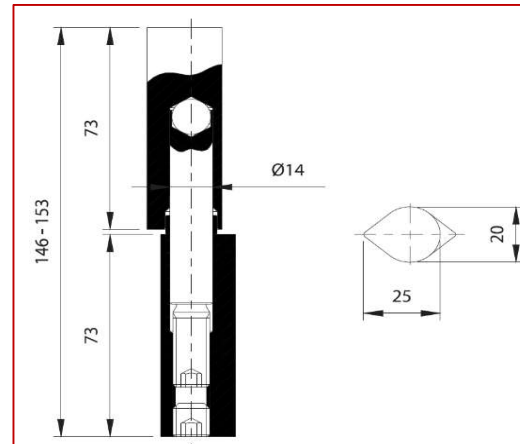

# 500

Μεταλλικός μεντεσές σταγόνα με  
 ατσάλινο πύρο ρυθμιζόμενο  
 έως 7mm.

Τοποθετείται με συγκόλληση σε  
 μεταλλικές πόρτες και παράθυρα.

ΚΩΔΙΚΟΣ	R	Kg	Μαχ φορτίο (Kg)*
COM-01-500.150	146-153	0.40	300

Τεμάχια ανά συσκευασία 10

\*Το μαχ φορτίο αναφέρεται σε ζεύγος μεντεσέδων

Αποκλειστικός αντιπρόσωπος της **COMUNELLO SpA**