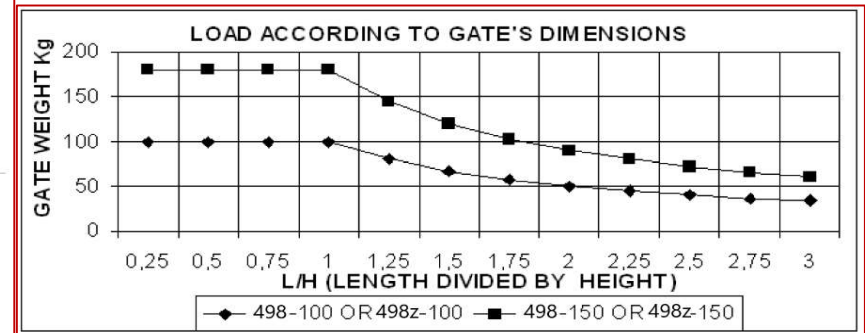

498-498z

Μεταλλικός μεντεσές σταγόνα με
μπρούτζινο πύρο και ρουλεμάν (498)
και γαλβανισμένος (498z).
Τοποθετείται με συγκόλληση σε
μεταλλικές πόρτες και παράθυρα.

ΚΩΔΙΚΟΣ	A(mm)	C(mm)	D(mm)	E(mm)	L(mm)	S(mm)	Kg	Μαx φορτίο (Kg)*
COM-01-498.100	46	25	∅12	20	100	7	0.26	150
COM-01-498.150	71	25	∅12	20	149	7	0.40	250
COM-01-498z.100	46	25	∅12	20	100	7	0.26	150
COM-01-498z.150	71	25	∅12	20	149	7	0.40	250

Τεμάχια ανά συσκευασία

10

*Το μαx φορτίο αναφέρεται σε ζεύγος μεντεσέδων

Αποκλειστικός αντιπρόσωπος της **COMUNELLO SpA**