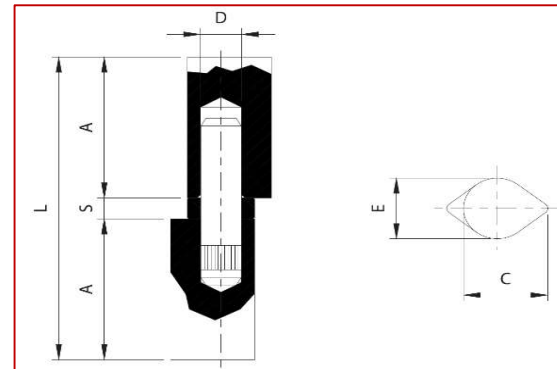

Αποκλειστικός αντιπρόσωπος της **COMUNELLO SpA**