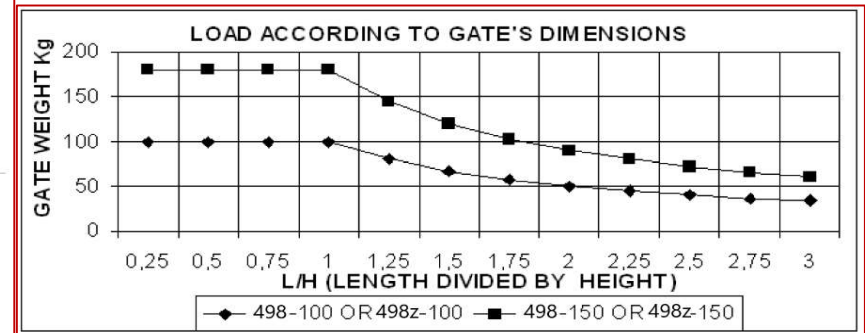

498-498z

Μεταλλικός μεντεσές σταγόνα με
 μπρούτζινο πύρο και ρουλεμάν (498)
 και γαλβανισμένος (498z).
 Τοποθετείται με συγκόλληση σε
 μεταλλικές πόρτες και παράθυρα.

ΚΩΔΙΚΟΣ	A(mm)	C(mm)	D(mm)	E(mm)	L(mm)	S(mm)	Kg	Μαx φορτίο (Kg)*
COM-01-498.100	46	25	∅12	20	100	7	0.26	150
COM-01-498.150	71	25	∅12	20	149	7	0.40	250
COM-01-498z.100	46	25	∅12	20	100	7	0.26	150
COM-01-498z.150	71	25	∅12	20	149	7	0.40	250

Τεμάχια ανά συσκευασία

10

*Το μαx φορτίο αναφέρεται σε ζεύγος μεντεσέδων

Αποκλειστικός αντιπρόσωπος της **COMUNELLO SpA**