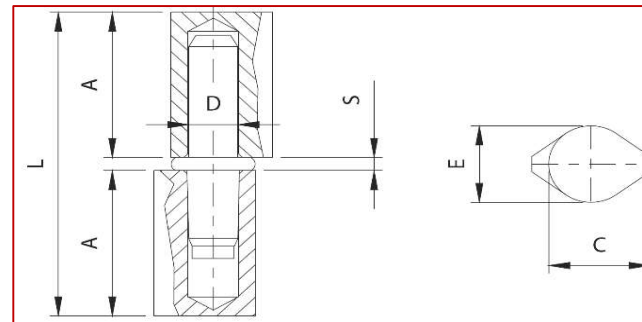

ΚΩΔΙΚΟΣ	A(mm)	C(mm)	D(mm)	E(mm)	L(mm)	S(mm)	Kg	Μαχ φορτίο (Kg)*
COM-01-492.100	48	16	∅8	13	98	2.5	0.11	100
COM-01-492.120	58	20	∅9	16	118	2.5	0.20	125
COM-01-492.140	68	20	∅9	16	139	2.5	0.23	180

Τεμάχια ανά συσκευασία 40

*Το μαχ φορτίο αναφέρεται σε ζεύγος μεντεσέδων