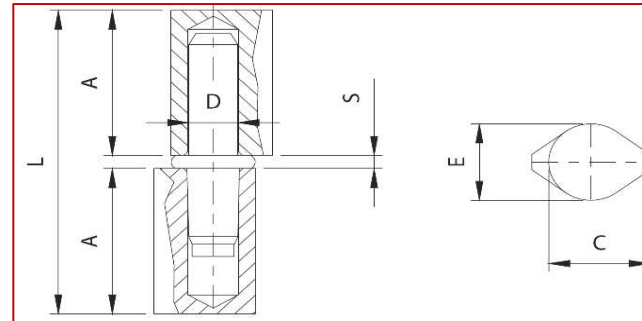

ΚΩΔΙΚΟΣ	A(mm)	C(mm)	D(mm)	E(mm)	L(mm)	S(mm)	Kg	Μαχ φορτίο (Kg)*
COM-01-490.100	48	16	∅8	13	98	2.5	0.11	150
COM-01-490.120	58	20	∅9	16	118	2.5	0.20	200
COM-01-490.140	68	20	∅9	16	139	2.5	0.23	300

Τεμάχια ανά συσκευασία 40

*Το μαχ φορτίο αναφέρεται σε ζεύγος μεντεσέδων