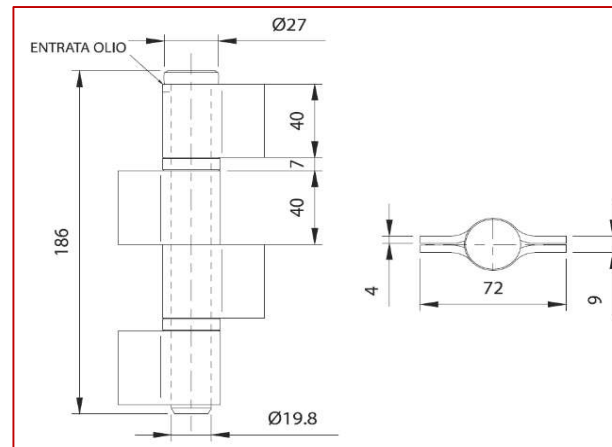

# 485 - 487

Μεταλλικός μεντεσές βαρέως τύπου τεσσάρων (4) κλειστών φτερών με αποσπώμενο πύρο και ροδέλα (485) ή ρουλεμάν (487).

Τοποθετείται με συγκόλληση σε μεταλλικές πόρτες και παράθυρα.

ΚΩΔΙΚΟΣ	ΚΙΝΗΣΗ	Kg	Μαχ φορτίο (Kg)*
COM-01-485.180	ΜΕ ΡΟΔΕΛΑ	1.05	800
COM-01-487.180	ΜΕ ΡΟΥΛΕΜΑΝ	1.05	800

Τεμάχια ανά συσκευασία	4
------------------------	---

\*Το μαχ φορτίο αναφέρεται σε ζεύγος μεντεσέδων

Αποκλειστικός αντιπρόσωπος της **COMUNELLO SpA**