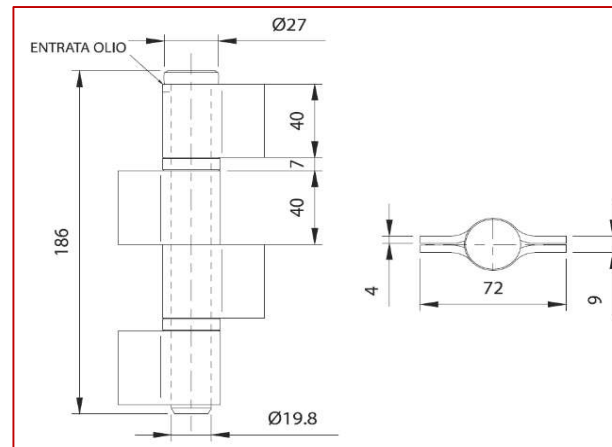

485 - 487

Μεταλλικός μεντεσές βαρέως τύπου τεσσάρων (4) κλειστών φτερών με αποσπώμενο πύρο και ροδέλα (485) ή ρουλεμάν (487).

Τοποθετείται με συγκόλληση σε μεταλλικές πόρτες και παράθυρα.

ΚΩΔΙΚΟΣ	ΚΙΝΗΣΗ	Kg	Μαχ φορτίο (Kg)*
COM-01-485.180	ΜΕ ΡΟΔΕΛΑ	1.05	800
COM-01-487.180	ΜΕ ΡΟΥΛΕΜΑΝ	1.05	800

Τεμάχια ανά συσκευασία	4
------------------------	---

*Το μαχ φορτίο αναφέρεται σε ζεύγος μεντεσέδων

Αποκλειστικός αντιπρόσωπος της **COMUNELLO SpA**