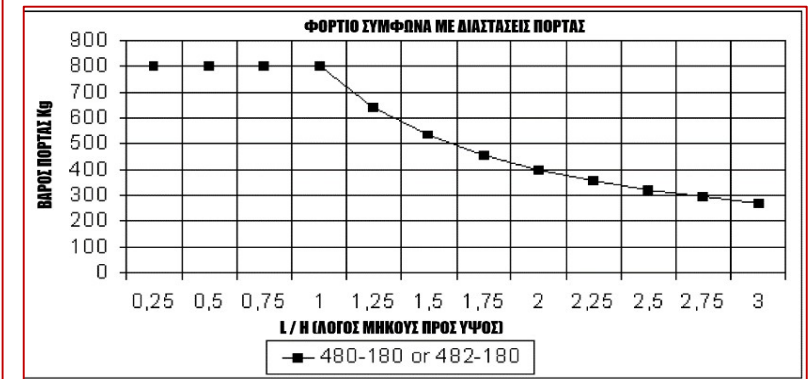

480 - 482

Μεταλλικός μεντεσές βαρέως τύπου τεσσάρων (4) ανοιχτών φτερών με αποσπώμενο πύρο και ροδέλα (480) ή ρουλεμάν (482).

Τοποθετείται με συγκόλληση σε μεταλλικές πόρτες και παράθυρα.

ΚΩΔΙΚΟΣ	ΚΙΝΗΣΗ	Kg	Μαχ φορτίο (Kg)*
COM-01-480.180	ΜΕ ΡΟΔΕΛΑ	1.05	800
COM-01-482.180	ΜΕ ΡΟΥΛΕΜΑΝ	1.05	800

Τεμάχια ανά συσκευασία	4
------------------------	---

*Το μαχ φορτίο αναφέρεται σε ζεύγος μεντεσέδων

Αποκλειστικός αντιπρόσωπος της **COMUNELLO SpA**