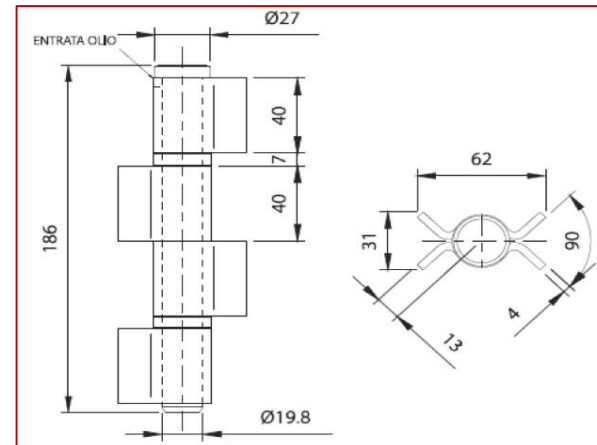

480 - 482

Μεταλλικός μεντεσές βαρέως τύπου τεσσάρων (4) ανοιχτών φτερών με αποσπώμενο πύρο και ροδέλα (480) ή ρουλεμάν (482).

Τοποθετείται με συγκόλληση σε μεταλλικές πόρτες και παράθυρα.

ΚΩΔΙΚΟΣ	ΚΙΝΗΣΗ	Kg	Μαχ φορτίο (Kg)*
COM-01-480.180	ΜΕ ΡΟΔΕΛΑ	1.05	800
COM-01-482.180	ΜΕ ΡΟΥΛΕΜΑΝ	1.05	800

Τεμάχια ανά συσκευασία	4
------------------------	---

*Το μαχ φορτίο αναφέρεται σε ζεύγος μεντεσέδων

Αποκλειστικός αντιπρόσωπος της **COMUNELLO SpA**