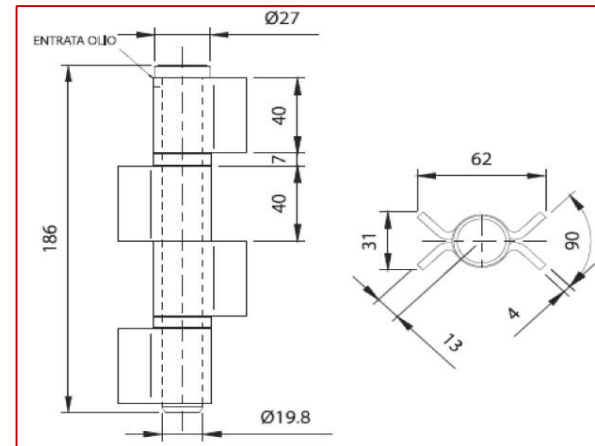

480 - 482

Μεταλλικός μεντεσές βαρέως τύπου τεσσάρων (4) ανοιχτών φτερών με αποσπώμενο πύρο και ροδέλα (480) ή ρουλεμάν (482).

Τοποθετείται με συγκόλληση σε μεταλλικές πόρτες και παράθυρα.

ΚΩΔΙΚΟΣ	ΚΙΝΗΣΗ	Kg	Μαχ φορτίο (Kg)*
COM-01-480.180	ΜΕ ΡΟΔΕΛΑ	1.05	800
COM-01-482.180	ΜΕ ΡΟΥΛΕΜΑΝ	1.05	800

Τεμάχια ανά συσκευασία	4
------------------------	---

*Το μαχ φορτίο αναφέρεται σε ζεύγος μεντεσέδων

Αποκλειστικός αντιπρόσωπος της **COMUNELLO SpA**