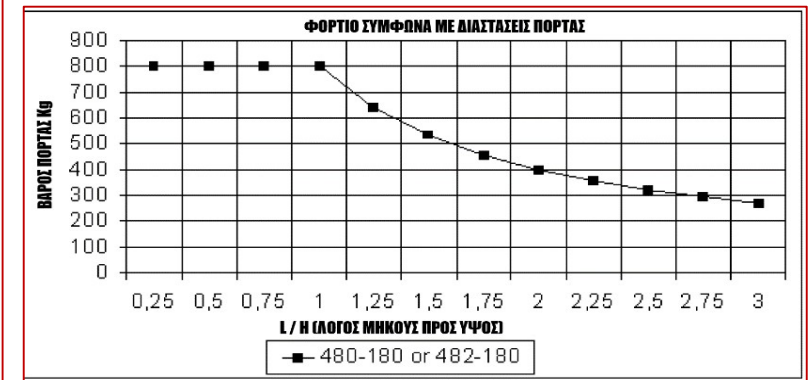

480 - 482

Μεταλλικός μεντεσές βαρέως τύπου τεσσάρων (4) ανοιχτών φτερών με αποσπώμενο πύρο και ροδέλα (480) ή ρουλεμάν (482).

Τοποθετείται με συγκόλληση σε μεταλλικές πόρτες και παράθυρα.

ΚΩΔΙΚΟΣ	ΚΙΝΗΣΗ	Kg	Μαχ φορτίο (Kg)*
COM-01-480.180	ΜΕ ΡΟΔΕΛΑ	1.05	800
COM-01-482.180	ΜΕ ΡΟΥΛΕΜΑΝ	1.05	800

Τεμάχια ανά συσκευασία	4
------------------------	---

*Το μαχ φορτίο αναφέρεται σε ζεύγος μεντεσέδων

Αποκλειστικός αντιπρόσωπος της **COMUNELLO SpA**