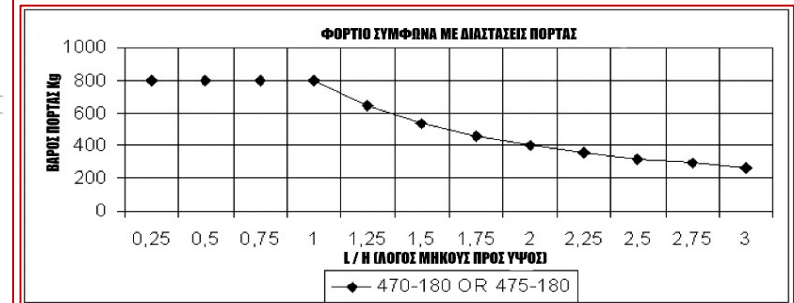

470 - 475

Μεταλλικός μεντεσές βαρέως τύπου τριών (3) κλειστών φτερών με αποσπώμενο πύρο και ροδέλα (470) ή ρουλεμάν (475).

Τοποθετείται με συγκόλληση σε μεταλλικές πόρτες και παράθυρα.

ΚΩΔΙΚΟΣ	ΚΙΝΗΣΗ	Kg	Μαx φορτίο (Kg)*
COM-01-470.180	ΜΕ ΡΟΔΕΛΑ	1.05	800
COM-01-475.180	ΜΕ ΡΟΥΛΕΜΑΝ	1.05	800

Τεμάχια ανά συσκευασία	4
------------------------	---

*Το μαx φορτίο αναφέρεται σε ζεύγος μεντεσέδων

Αποκλειστικός αντιπρόσωπος της **COMUNELLO SpA**