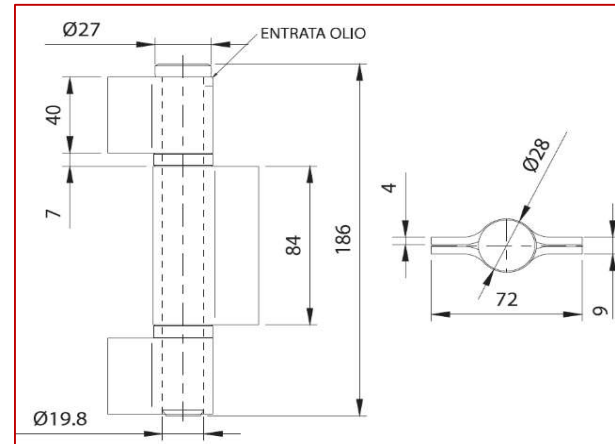

470 - 475

Μεταλλικός μεντεσές βαρέως τύπου τριών (3) κλειστών φτερών με αποσπώμενο πύρο και ροδέλα (470) ή ρουλεμάν (475).

Τοποθετείται με συγκόλληση σε μεταλλικές πόρτες και παράθυρα.

ΚΩΔΙΚΟΣ	ΚΙΝΗΣΗ	Kg	Μαx φορτίο (Kg)*
COM-01-470.180	ΜΕ ΡΟΔΕΛΑ	1.05	800
COM-01-475.180	ΜΕ ΡΟΥΛΕΜΑΝ	1.05	800

Τεμάχια ανά συσκευασία	4
------------------------	---

*Το μαx φορτίο αναφέρεται σε ζεύγος μεντεσέδων

Αποκλειστικός αντιπρόσωπος της **COMUNELLO SpA**