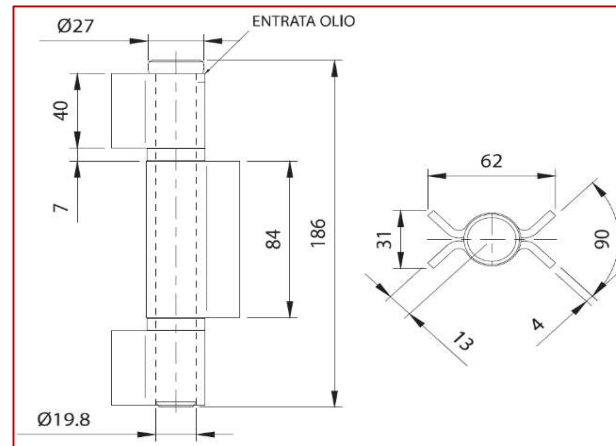

## 460 - 465

Μεταλλικός μεντεσές βαρέως τύπου τριών (3) ανοιχτών φτερών με αποσπώμενο πύρο και ροδέλα (460) ή ρουλεμάν (465).

Τοποθετείται με συγκόλληση σε μεταλλικές πόρτες και παράθυρα.

ΚΩΔΙΚΟΣ	ΚΙΝΗΣΗ	Kg	Μαχ φορτίο (Kg)*
COM-01-460.180	ΜΕ ΡΟΔΕΛΑ	1.05	1000
COM-01-465.180	ΜΕ ΡΟΥΛΕΜΑΝ	1.05	1000

Τεμάχια ανά συσκευασία	4
------------------------	---

\*Το μαχ φορτίο αναφέρεται σε ζεύγος μεντεσέδων

Αποκλειστικός αντιπρόσωπος της **COMUNELLO SpA**