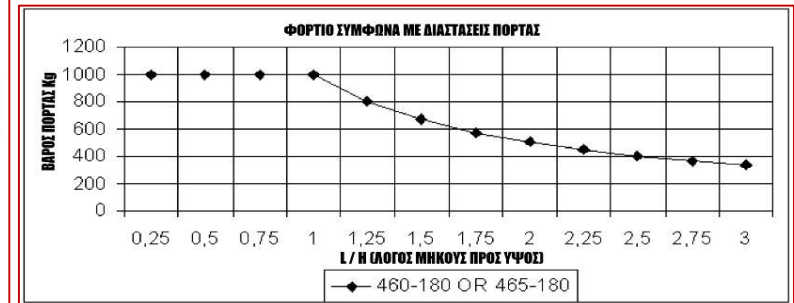

## 460 - 465

Μεταλλικός μεντεσές βαρέως τύπου τριών (3) ανοιχτών φτερών με αποσπώμενο πύρο και ροδέλα (460) ή ρουλεμάν (465).

Τοποθετείται με συγκόλληση σε μεταλλικές πόρτες και παράθυρα.

ΚΩΔΙΚΟΣ	ΚΙΝΗΣΗ	Kg	Μαχ φορτίο (Kg)*
COM-01-460.180	ΜΕ ΡΟΔΕΛΑ	1.05	1000
COM-01-465.180	ΜΕ ΡΟΥΛΕΜΑΝ	1.05	1000

Τεμάχια ανά συσκευασία	4
------------------------	---

\*Το μαχ φορτίο αναφέρεται σε ζεύγος μεντεσέδων

Αποκλειστικός αντιπρόσωπος της **COMUNELLO SpA**