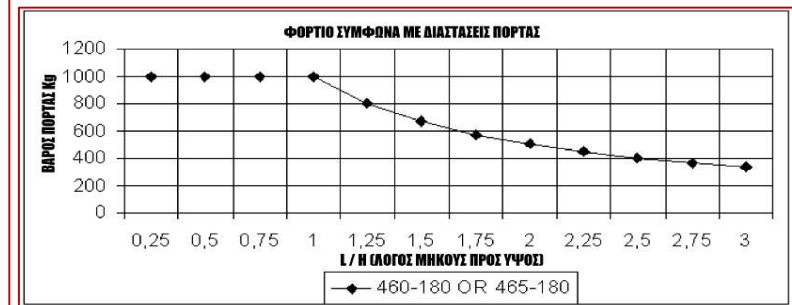

460 - 465

Μεταλλικός μεντεσές βαρέως τύπου τριών (3) ανοιχτών φτερών με αποσπώμενο πύρο και ροδέλα (460) ή ρουλεμάν (465).

Τοποθετείται με συγκόλληση σε μεταλλικές πόρτες και παράθυρα.

ΚΩΔΙΚΟΣ	ΚΙΝΗΣΗ	Kg	Μαχ φορτίο (Kg)*
COM-01-460.180	ΜΕ ΡΟΔΕΛΑ	1.05	1000
COM-01-465.180	ΜΕ ΡΟΥΛΕΜΑΝ	1.05	1000

Τεμάχια ανά συσκευασία	4
------------------------	---

*Το μαχ φορτίο αναφέρεται σε ζεύγος μεντεσέδων

Αποκλειστικός αντιπρόσωπος της **COMUNELLO SpA**