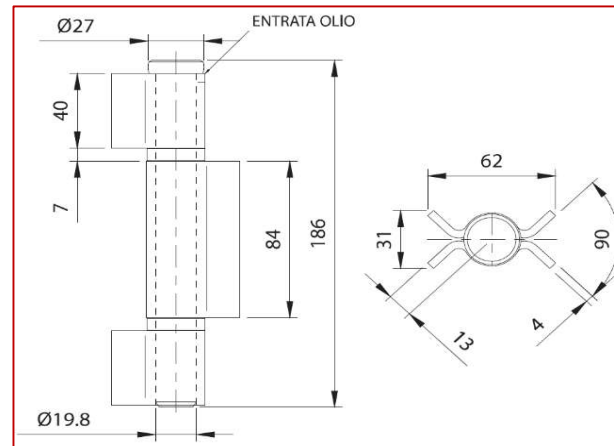

460 - 465

Μεταλλικός μεντεσές βαρέως τύπου τριών (3) ανοιχτών φτερών με αποσπώμενο πύρο και ροδέλα (460) ή ρουλεμάν (465).

Τοποθετείται με συγκόλληση σε μεταλλικές πόρτες και παράθυρα.

ΚΩΔΙΚΟΣ	ΚΙΝΗΣΗ	Kg	Μαχ φορτίο (Kg)*
COM-01-460.180	ΜΕ ΡΟΔΕΛΑ	1.05	1000
COM-01-465.180	ΜΕ ΡΟΥΛΕΜΑΝ	1.05	1000

Τεμάχια ανά συσκευασία	4
------------------------	---

*Το μαχ φορτίο αναφέρεται σε ζεύγος μεντεσέδων

Αποκλειστικός αντιπρόσωπος της **COMUNELLO SpA**