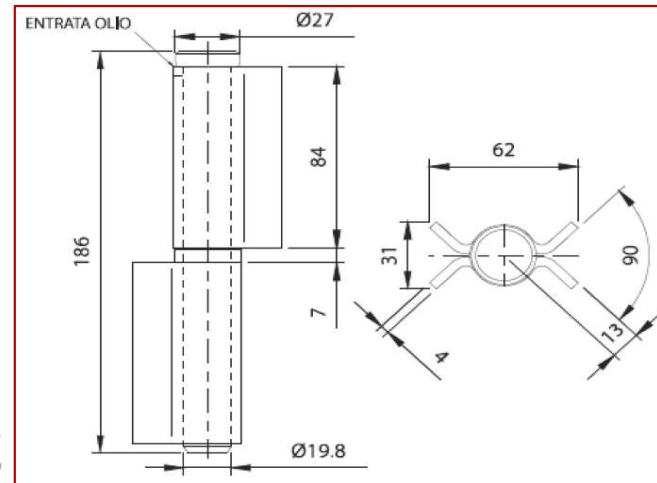

456 - 457

Μεταλλικός μεντεσές βαρέως τύπου
δυο (2) ανοιχτών φτερών με
αποσπώμενο πύρο και ροδέλα (456)
ή ρουλεμάν (457).

Τοποθετείται με συγκόλληση σε
μεταλλικές πόρτες και παράθυρα.

ΚΩΔΙΚΟΣ	ΚΙΝΗΣΗ	Kg	Μαχ φορτίο (Kg)*
COM-01-456.180	ΜΕ ΡΟΔΕΛΑ	1,05	800
COM-01-457.180	ΜΕ ΡΟΥΛΕΜΑΝ	1,05	800

Τεμάχια ανά συσκευασία 4

*Το μαχ φορτίο αναφέρεται σε ζεύγος μεντεσέδων

Αποκλειστικός αντιπρόσωπος της **COMUNELLO SpA**