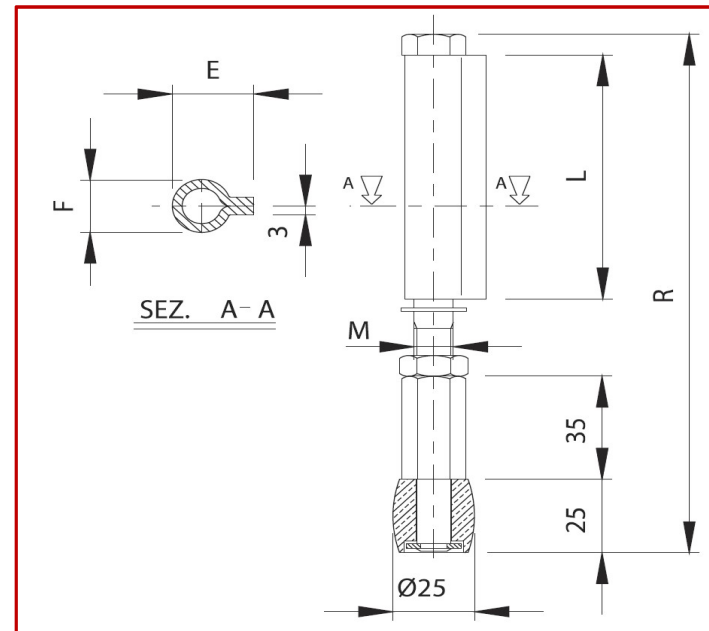

## 26M

Κάτω μπρούτζινο ράουλο με 1 μεντεσέ φτερού για κρεμαστές και σπαστές πόρτες.

Σώμα από χάλυβα και ράουλο από μπρούτζο.

Τοποθετείται με συγκόλληση του μεντεσέ σε μεταλλικό πλαίσιο.

Αποκλειστικός αντιπρόσωπος της **COMUNELLO SpA**

[www.alirac.gr](http://www.alirac.gr) | [info@alirac.gr](mailto:info@alirac.gr) | Τηλ : +30 210 5316651

ΚΩΔΙΚΟΣ	E(mm)	F(mm)	L(mm)	M(mm)	R(mm)	 Kg
COM-01-026-M	25	Ø17,6	83	M12	165-180	0,36
Τεμάχια ανά συσκευή		16				