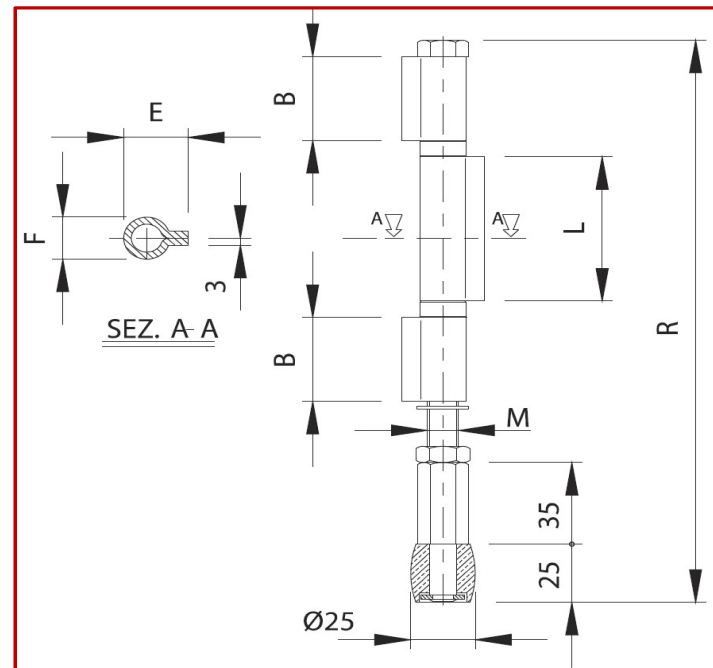

28G

Κάτω μπρούτζινο ράουλο με 3
 μεντεσέδες φτερού για κρεμαστές
 και σπαστές πόρτες.

Σώμα από χάλυβα και ράουλο
 από μπρούτζο.

Τοποθετείται με συγκόλληση των
 μεντεσέδων σε μεταλλικό πλαίσιο.

Αποκλειστικός αντιπρόσωπος της **COMUNELLO SpA**

www.alirac.gr | info@alirac.gr | Τηλ : +30 210 5316651

ΚΩΔΙΚΟΣ	B(mm)	E(mm)	F(mm)	L(mm)	M(mm)	R(mm)	 Kg
COM-01-026-M	36	27	Ø19,6	52	M14	227-242	0,49
Τεμάχια ανά συσκευή		16					

01

ΚΑΤΩ ΡΑΟΥΛΟ ΜΠΡΟΥΤΖΙΝΟ ΜΕ 3 ΜΕΝΤΕΣΕΔΕΣ ΦΤΕΡΟΥ

BOTTOM PIVOT WITH 3 WING HINGES & BRASS ROLLES