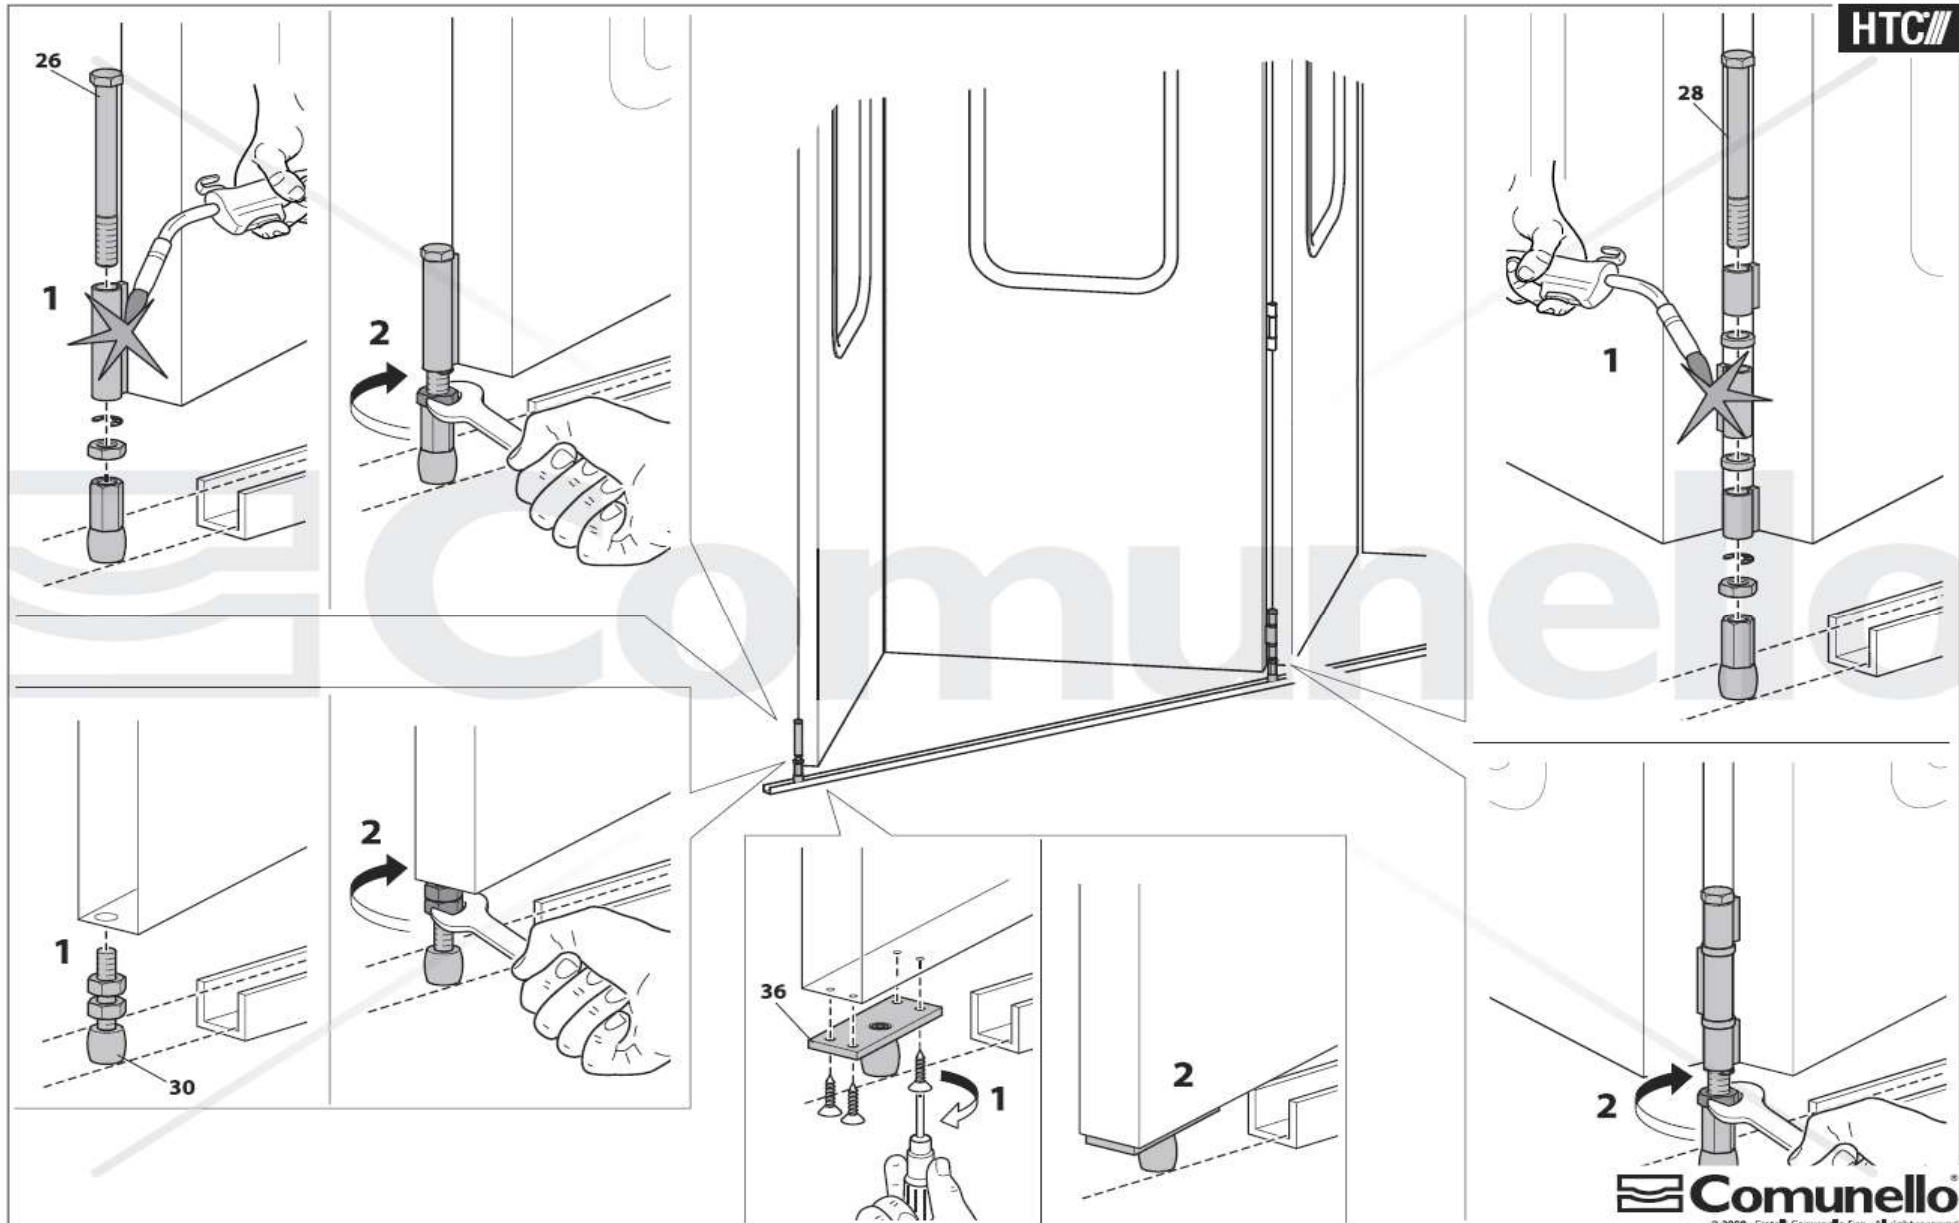

28G

Κάτω μπρούτζινο ράουλο με 3
 μεντεσέδες φτερού για κρεμαστές
 και σπαστές πόρτες.

Σώμα από χάλυβα και ράουλο
 από μπρούτζο.

Τοποθετείται με συγκόλληση των
 μεντεσέδων σε μεταλλικό πλαίσιο.

Αποκλειστικός αντιπρόσωπος της **COMUNELLO SpA**

www.alirac.gr | info@alirac.gr | Τηλ : +30 210 5316651

ΚΩΔΙΚΟΣ	B(mm)	E(mm)	F(mm)	L(mm)	M(mm)	R(mm)	 Kg
COM-01-026-M	36	27	Ø19,6	52	M14	227-242	0,49
Τεμάχια ανά συσκευή		16					

01

ΚΑΤΩ ΡΑΟΥΛΟ ΜΠΡΟΥΤΖΙΝΟ ΜΕ 3 ΜΕΝΤΕΣΕΔΕΣ ΦΤΕΡΟΥ

BOTTOM PIVOT WITH 3 WING HINGES & BRASS ROLLES