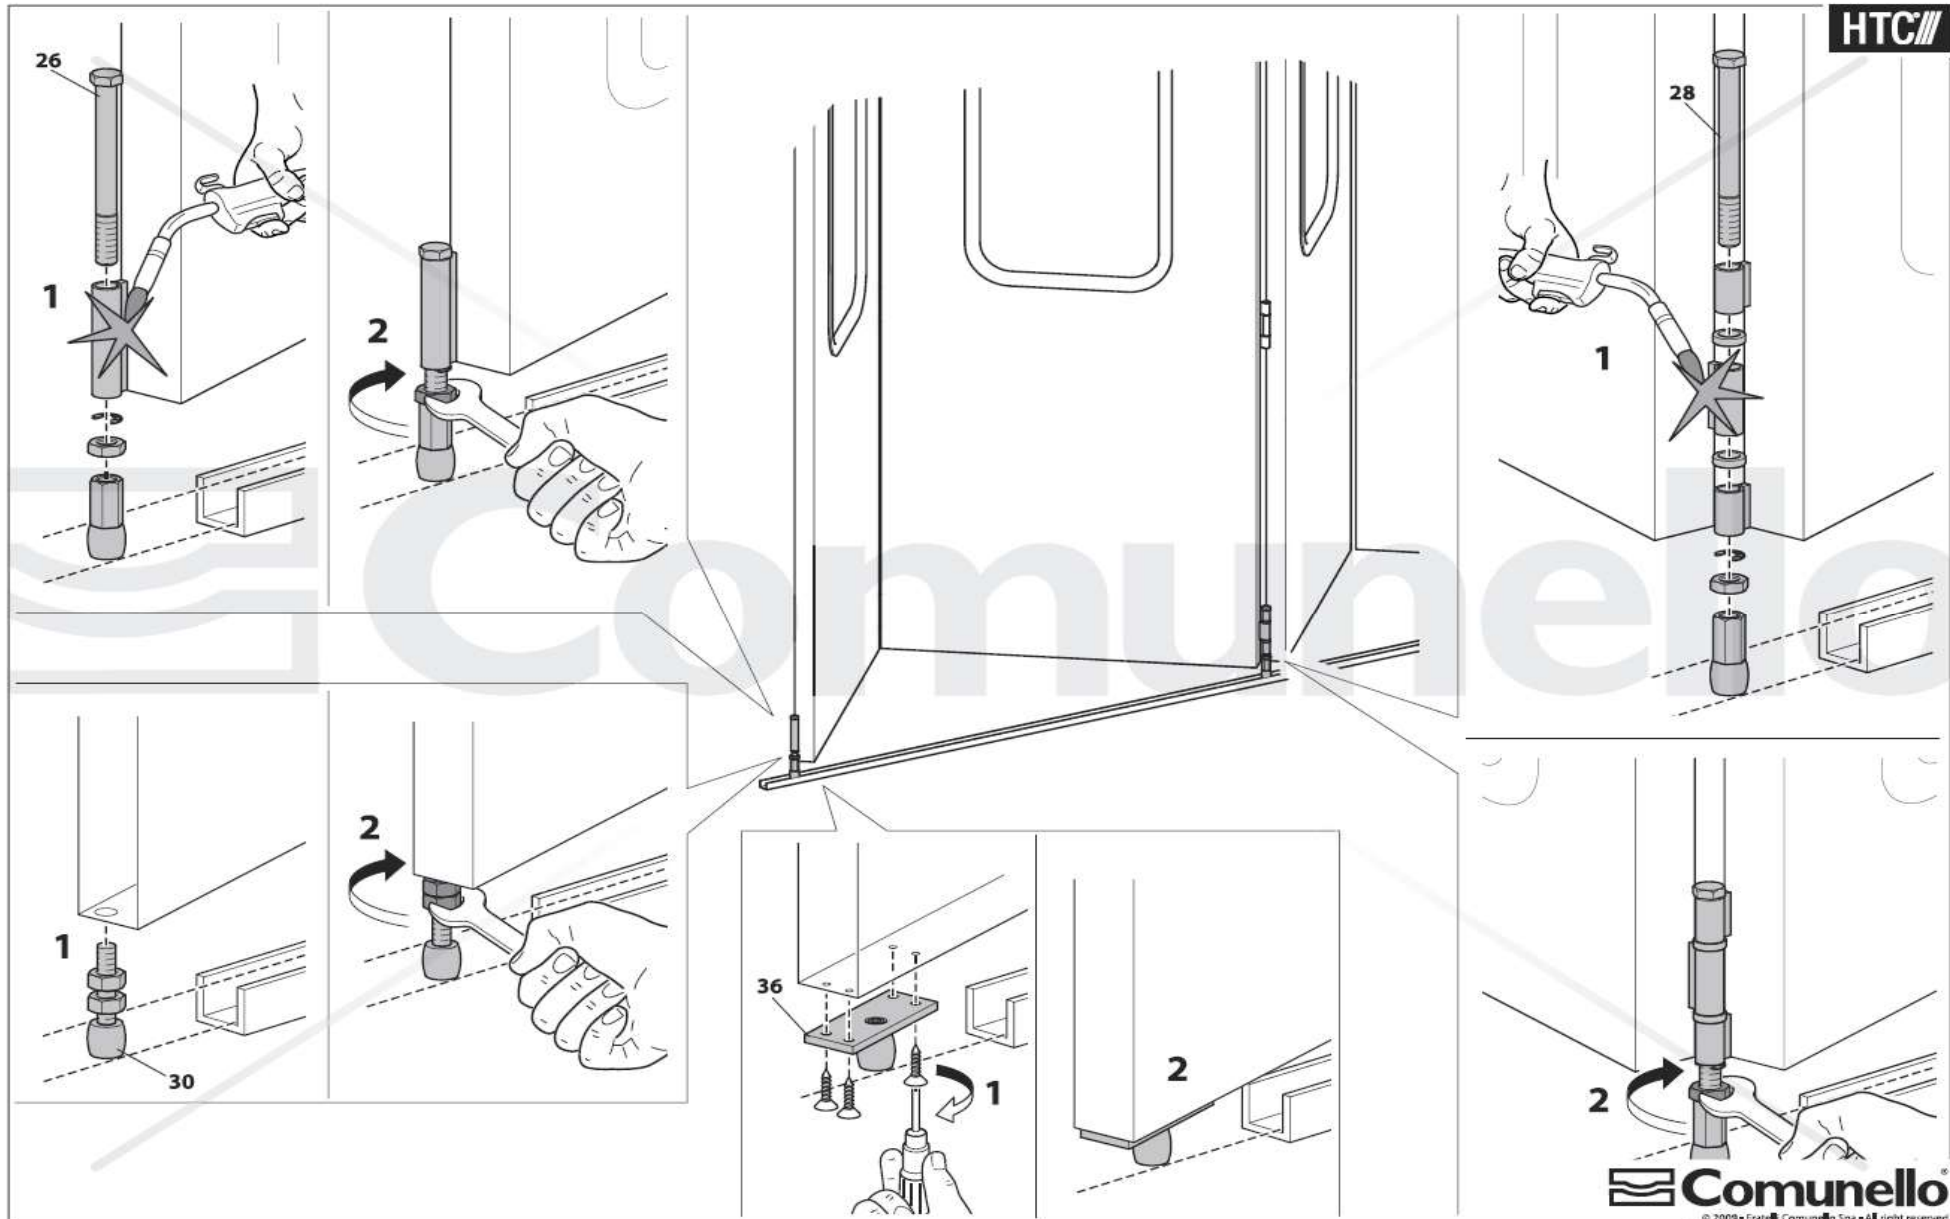

30

Κάτω μπρούτζινο ράουλο $\varnothing 25$ με βιδωτό πύρο για κρεμαστές και σπαστές πόρτες.

Σώμα από χάλυβα και ράουλο από μπρούτζο.

Τοποθετείται με ειδικά παξιμάδια ασφαλείας.

Αποκλειστικός αντιπρόσωπος της **COMUNELLO SpA**

www.alirac.gr | info@alirac.gr | Τηλ : +30 210 5316651

ΚΩΔΙΚΟΣ	D(mm)	M(mm)	 Kg
COM-01-030	$\varnothing 25$	M12	0,15
Τεμάχια ανά συσκευή		20	

01

ΚΑΤΩ ΡΑΟΥΛΟ - ΠΥΡΟΣ ΜΕ ΣΠΕΙΡΩΜΑ & ΠΑΞΙΜΑΔΙΑ

THREADED PIVOT WITH BRASS ROLLES