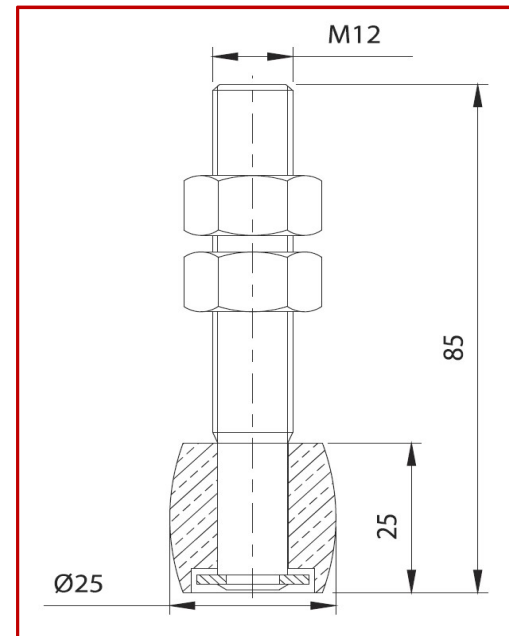

30

Κάτω μπρούτζινο ράουλο $\varnothing 25$ με βιδωτό πύρο για κρεμαστές και σπαστές πόρτες.

Σώμα από χάλυβα και ράουλο από μπρούτζο.

Τοποθετείται με ειδικά παξιμάδια ασφαλείας.

Αποκλειστικός αντιπρόσωπος της **COMUNELLO SpA**

www.alirac.gr | info@alirac.gr | Τηλ : +30 210 5316651

ΚΩΔΙΚΟΣ	D(mm)	M(mm)	 Kg
COM-01-030	$\varnothing 25$	M12	0,15
Τεμάχια ανά συσκευή		20	

01

ΚΑΤΩ ΡΑΟΥΛΟ - ΠΥΡΟΣ ΜΕ ΣΠΕΙΡΩΜΑ & ΠΑΞΙΜΑΔΙΑ

THREADED PIVOT WITH BRASS ROLLES