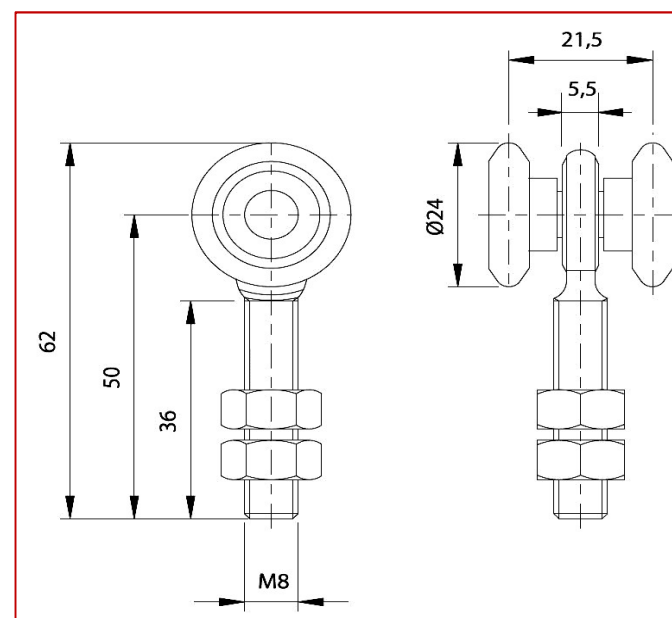

2

Ράουλο γαλβανισμένο 2 τροχών
διαμέτρου Ø24 για κρεμαστές και
σπαστές πόρτες.

Τοποθετείται βιδωτά με ειδικά
παξιμάδια ασφαλείας.

ΚΩΔΙΚΟΣ	Διάμετρος ρόδας (mm)	Max φορτίο (Kg)	Βάρος εξαρτήματος (Kg)
COM-01-002	Ø24	30	0,08
Τεμάχια ανά συσκευή		16	