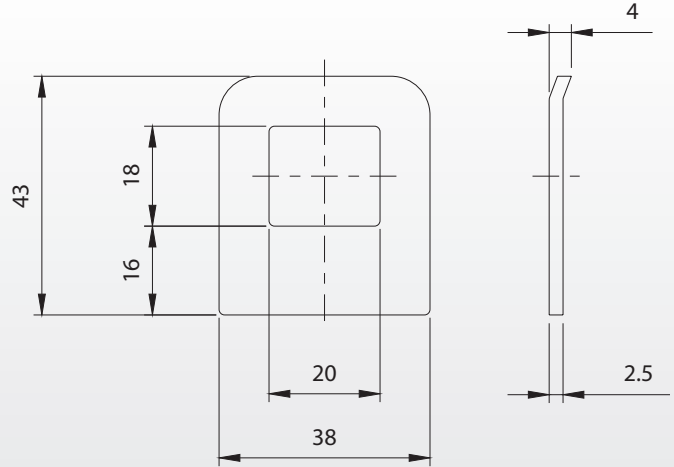

645

Ferrogliera per art. 630

Staple for art.630
Gâche pour art.630
Befestigungsklammer für art. 630

Articolo	Codice		
645	11703005	200	5,00

650

Ferrogliera per art. 630 – 635 – 640

Staple for art.630 -635-640
Gâche pour art.630-635-640
Befestigungsklammer für art. 630-635-640