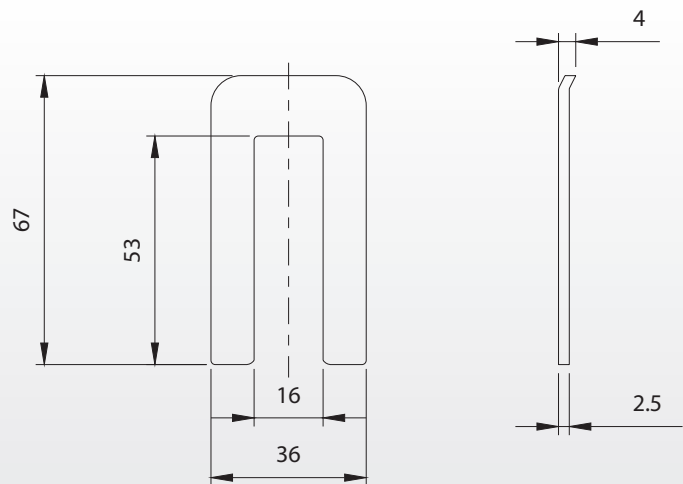

645

Ferrogliera per art. 630

Staple for art.630
Gâche pour art.630
Befestigungsklammer für art. 630

Articolo	Codice		
645	11703005	200	5,00

650

Ferrogliera per art. 630 – 635 – 640

Staple for art.630 -635-640
Gâche pour art.630-635-640
Befestigungsklammer für art. 630-635-640

Articolo	Codice		
650	11703505	200	6,20