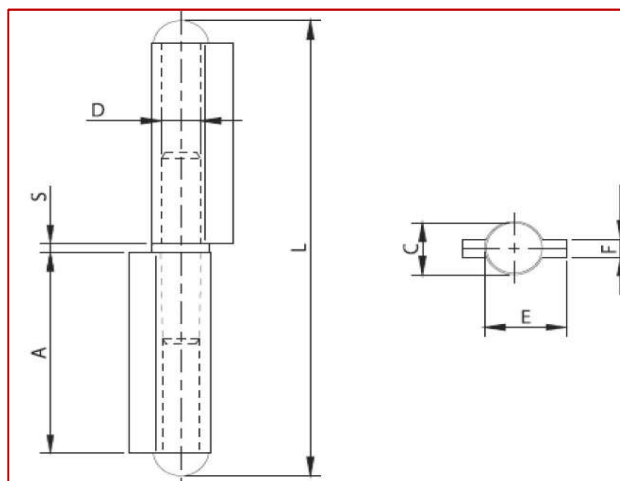

425

Μεντεσές μεταλλικός βαρέως τύπου 2 φτερών για μεταλλικές πόρτες & παράθυρα

Τοποθετείται με συγκόλληση.
Συγκολλητή τάπα.

ΚΩΔΙΚΟΣ	A(mm)	C(mm)	D(mm)	E(mm)	F(mm)	L(mm)	S(mm)	Kg	Μαχ φορτίο (Kg)*
COM-01-425.140	68	17,6	Φ11,8	25	5,6	154	3	0,23	250
COM-01-425.170	83	17,6	Φ11,8	25	5,6	184,5	3	0,27	250
COM-01-425.200	98	19,6	Φ13,8	27	5,6	217,5	3,5	0,38	350

Τεμάχια ανά συσκευασία 10

* Το μαχ φορτίο αναφέρεται σε ένα ζεύγος μεντεσέδων.

Αποκλειστικός αντιπρόσωπος της **COMUNELLO SpA**

01

ΜΕΝΤΕΣΕΣ ΜΕΤΑΛΛΙΚΟΣ ΤΑΠΑ ΒΑΡΕΩΣ ΤΥΠΟΥ 2 ΦΤΕΡΩΝ
HEAVY DUTY HINGE WITH 2 LEAVES & WELDED CAP