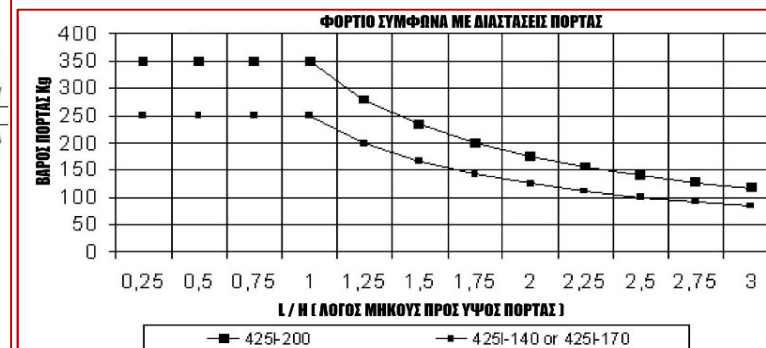

425

Μεντεσές μεταλλικός βαρέως τύπου 2 φτερών για μεταλλικές πόρτες & παράθυρα

Τοποθετείται με συγκόλληση.
Συγκολλητή τάπα.

ΚΩΔΙΚΟΣ	A(mm)	C(mm)	D(mm)	E(mm)	F(mm)	L(mm)	S(mm)	Kg	Μαχ φορτίο (Kg)*
COM-01-425.140	68	17,6	Φ11,8	25	5,6	154	3	0,23	250
COM-01-425.170	83	17,6	Φ11,8	25	5,6	184,5	3	0,27	250
COM-01-425.200	98	19,6	Φ13,8	27	5,6	217,5	3,5	0,38	350

Τεμάχια ανά συσκευασία 10

* Το μαχ φορτίο αναφέρεται σε ένα ζεύγος μεντεσέδων.

Αποκλειστικός αντιπρόσωπος της **COMUNELLO SpA**

01

ΜΕΝΤΕΣΕΣ ΜΕΤΑΛΛΙΚΟΣ ΤΑΠΑ ΒΑΡΕΩΣ ΤΥΠΟΥ 2 ΦΤΕΡΩΝ
HEAVY DUTY HINGE WITH 2 LEAVES & WELDED CAP