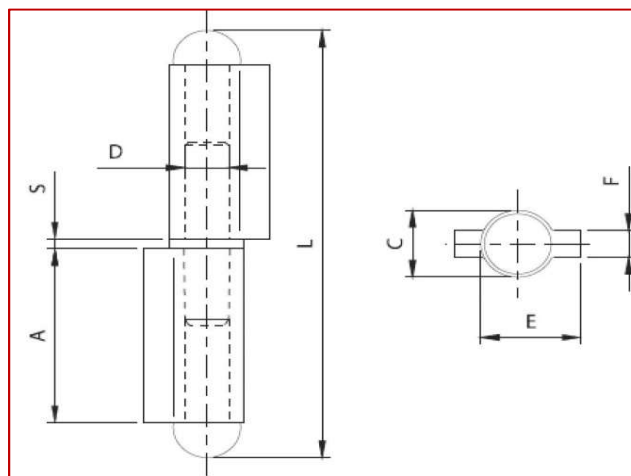

420

Μεντεσές μεταλλικός 2 φτερών
για μεταλλικές πόρτες &
παράθυρα

Τοποθετείται με συγκόλληση.
Συγκολλητή τάπα.

ΚΩΔΙΚΟΣ	A(mm)	C(mm)	D(mm)	E(mm)	F(mm)	L(mm)	S(mm)	Kg	Μαχ φορτίο (Kg)*
COM-01-420.60	26	10	Φ5,8	13,5	4	64	1,7	0,03	50
COM-01-420.80	38	12	Φ7,8	16,5	4	89,5	2,5	0,07	75
COM-01-420.100	48	13	Φ8,7	17,5	4	110	2,5	0,09	100
COM-01-420.120	57	15,3	Φ9,8	21	5	130	2,5	0,15	150
COM-01-420.140	68	16	Φ10,8	21,5	5	152	3	0,18	200
Τεμάχια ανά συσκευασία		40							

* Το μαχ φορτίο αναφέρεται σε ένα ζεύγος μεντεσεδών.

Αποκλειστικός αντιπρόσωπος της **COMUNELLO SpA**

01

ΜΕΝΤΕΣΕΣ ΜΕΤΑΛΛΙΚΟΣ ΤΑΠΑ 2 ΦΤΕΡΩΝ

HINGE WITH 2 LEAVES & WELDED CAP

COMUNELLO
GATE DIVISION